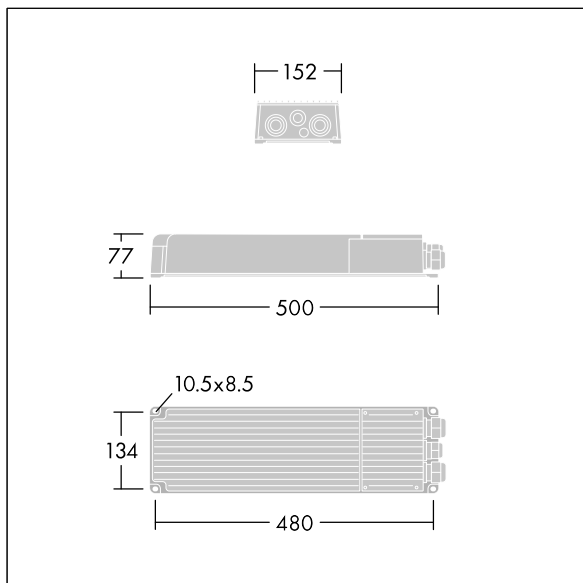

Altis Gen5

THORN

96688777 ALG5 GB LE 2100W 1.25A 550V 3CH RDMX

IP66 IK08    Ta45

Altis Gen5

Klasse I, DMX RDM programmeerbare schakelkast, met 3 onafhankelijke uitgangskanalen en IP66-behuizing, voor TV-uitzendtoepassingen. Geschikt voor speciale 432 / 456 / 480 / 504 LED Altis-schijnwerper, op afstand te installeren tot 200m van de schijnwerper. Nominale ingangsspanning: 200-440, uitgangsstroom 1250mA met DMX RDM, configureerbaar enkelvoudig kanaal, flikkergedrag conform IEEE 1789, geschikt voor het filmen met super-slow motion-camera's, overspanningsniveau 10kV, zowel voor gewone modus als voor differentiële modus.

Aansluiting op het lichtnet via aansluitklemmen. De netvoeding moet gezekeerd zijn volgens de plaatselijke veiligheidsvoorschriften.

Gewicht: 5,8 kg.

TLG_ALG5_F_GB_LE_2100W.jpg

TLG_ALG5_M_GB_LE_2100W.wmf