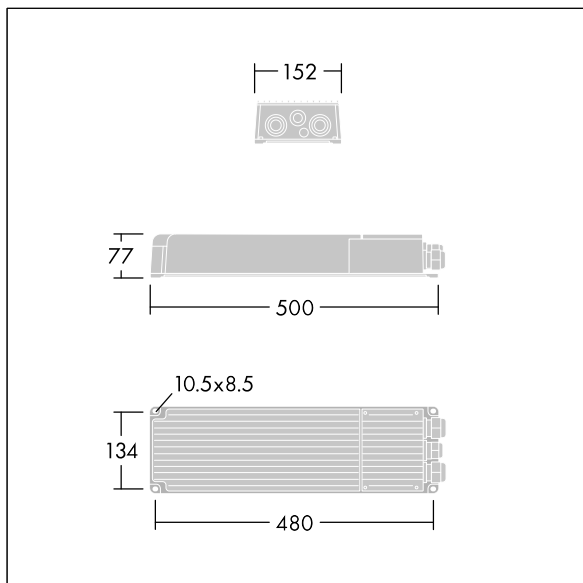

Altis Gen5

THORN

96688776 ALG5 GB LE 2100W 1.25A 550V 3CH DA

IP66 IK08    Ta45

Altis Gen5

Klasse I, DALI 2 programmeerbare schakelkast, met 3 onafhankelijke uitgangskanalen en IP66-behuizing, voor TV-uitzendtoepassingen. Geschikt voor speciale 432 / 456 / 480 / 504 LED Altis-schijnwerper, op afstand te installeren tot 200m van de schijnwerper. Nominale ingangsspanning: 200-440, uitgangsstroom 1250mA met DALI 2, configureerbaar enkelvoudig kanaal, flikkergedrag conform IEEE 1789, geschikt voor het filmen met super-slow motion-camera's, overspanningsniveau 10kV, zowel voor gewone modus als voor differentiële modus.

Aansluiting op het lichtnet via aansluitklemmen. De netvoeding moet gezekeerd zijn volgens de plaatselijke veiligheidsvoorschriften.

Gewicht: 5,6 kg.

TLG_ALG5_F_GB_LE_2100W.jpg

TLG_ALG5_M_GB_LE_2100W.wmf