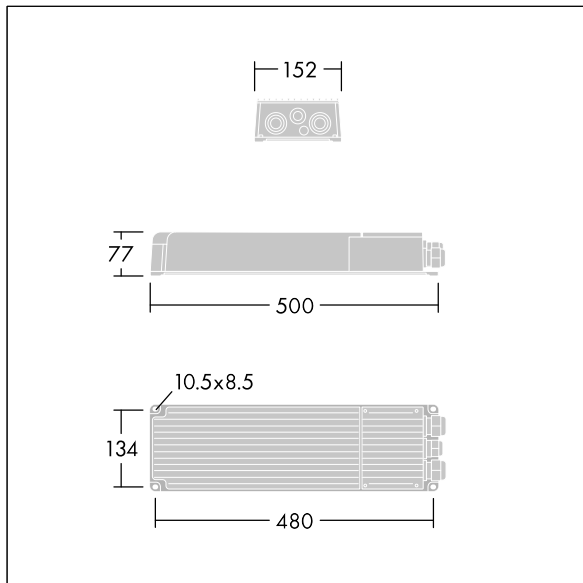

Altis Gen5

THORN

96684151 ALG5 GB LE 2100W 1.05A 550V 3CH RDMX

IP66 IK08    Ta45

Altis Gen5

Klasse I, DMX RDM programmeerbare schakelkast, met 3 onafhankelijke uitgangskanalen en IP66-behuizing, voor TV-uitzendtoepassingen. Geschikt voor speciale 432 / 456 / 480 / 504 LED Altis-schijnwerper, op afstand te installeren tot 200m van de schijnwerper. Nominale ingangsspanning: 200-440, uitgangsstroom 1050 mA met DMX RDM, configureerbaar enkelvoudig kanaal, flikkergedrag conform IEEE 1789, geschikt voor het filmen met super-slow motion-camera's, overspanningsniveau 10kV, zowel voor gewone modus als voor differentiële modus.

Aansluiting op het lichtnet via aansluitklemmen. De netvoeding moet gezekeerd zijn volgens de plaatselijke veiligheidsvoorschriften.

Gewicht: 5,8 kg.

TLG_ALG5_F_GB_LE_2100W.jpg

TLG_ALG5_M_GB_LE_2100W.wmf