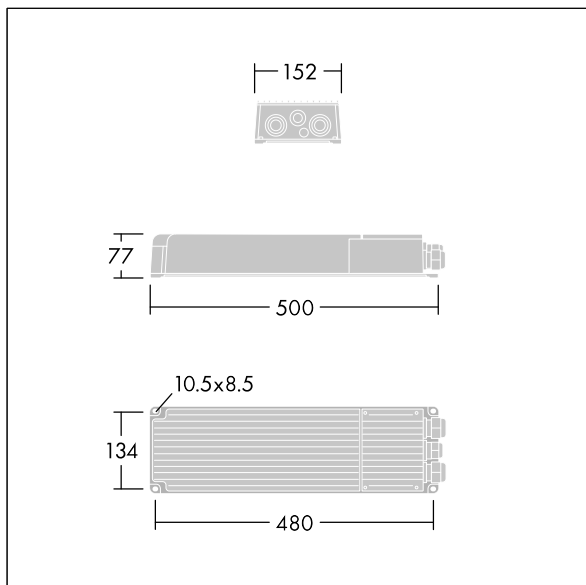

Altis Gen5

THORN

96684148 ALG5 GB LE 2100W 1.05A 550V 3CH DA

IP66 IK08    Ta45

Altis Gen5

Klasse I, DALI 2 programmeerbare schakelkast, met 3 onafhankelijke uitgangskanalen en IP66-behuizing, voor TV-uitzendtoepassingen. Geschikt voor speciale 432 / 456 / 480 / 504 LED Altis-schijnwerper, op afstand te installeren tot 200m van de schijnwerper. Nominale ingangsspanning: 200-440, uitgangsstroom 1050 mA met DALI 2, configureerbaar enkelvoudig kanaal, flikkergedrag conform IEEE 1789, geschikt voor het filmen met super-slow motion-camera's, overspanningsniveau 10kV, zowel voor gewone modus als voor differentiële modus.

Aansluiting op het lichtnet via aansluitklemmen. De netvoeding moet gezekeerd zijn volgens de plaatselijke veiligheidsvoorschriften.

Gewicht: 5,8 kg.

TLG_ALG5_F_GB_LE_2100W.jpg

TLG_ALG5_M_GB_LE_2100W.wmf