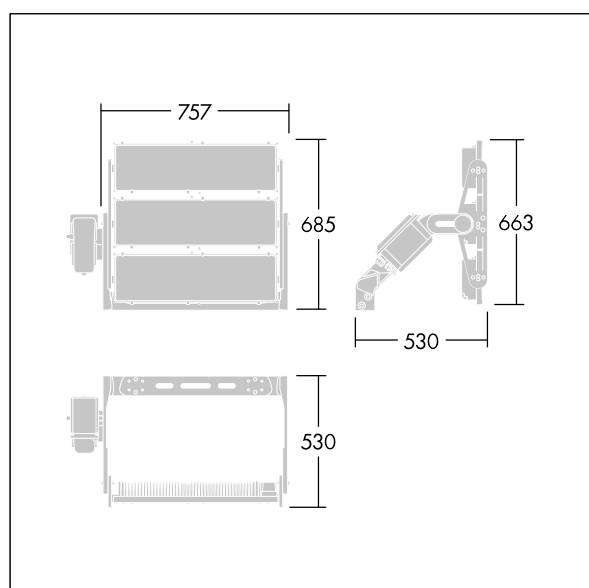

TLG_ALT5_M_V3.wmf

Dit product bevat een lichtbron van energie-efficiëntieklasse D.

De met een * aangeduide waarden zijn nominale waarden. Thorn maakt gebruik van beproefde componenten van toonaangevende leveranciers, maar er kunnen zich echter geïsoleerde gevallen van technologie-gerelateerde storingen van individuele LED's voordoen gedurende de nominale levensduur van het product. Internationale normen bepalen de tolerantie in de initiële flux en de aangesloten belasting op $\pm 10\%$. Tenzij anders aangegeven, gelden de waarden voor een omgevingstemperatuur van 25°C.

De producten van Thorn Lighting worden permanent verder ontwikkeld. We behouden ons het recht voor om zonder verdere publicatie technische of vormelijke wijzigingen aan onze producten aan te brengen.
© Thorn Lighting