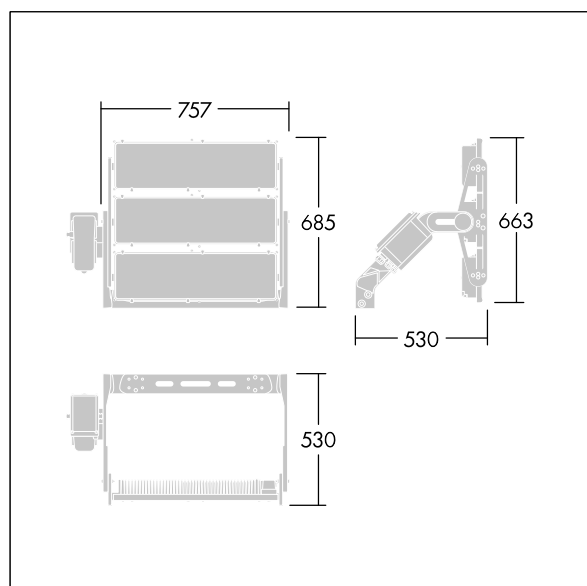

TLG_ALT5_M_V3.wmf

Dit product bevat een lichtbron van energie-efficiëntieklasse D.

De met een * aangeduide waarden zijn nominale waarden. Thorn maakt gebruik van beproefde componenten van toonaangevende leveranciers, maar er kunnen zich echter geïsoleerde gevallen van technologie-gerelateerde storingen van individuele LED's voordoen gedurende de nominale levensduur van het product. Internationale normen bepalen de tolerantie in de initiële flux en de aangesloten belasting op $\pm 10\%$. Tenzij anders aangegeven, gelden de waarden voor een omgevingstemperatuur van 25°C.

De producten van Thorn Lighting worden permanent verder ontwikkeld. We behouden ons het recht voor om zonder verdere publicatie technische of vormelijke wijzigingen aan onze producten aan te brengen.
© Thorn Lighting