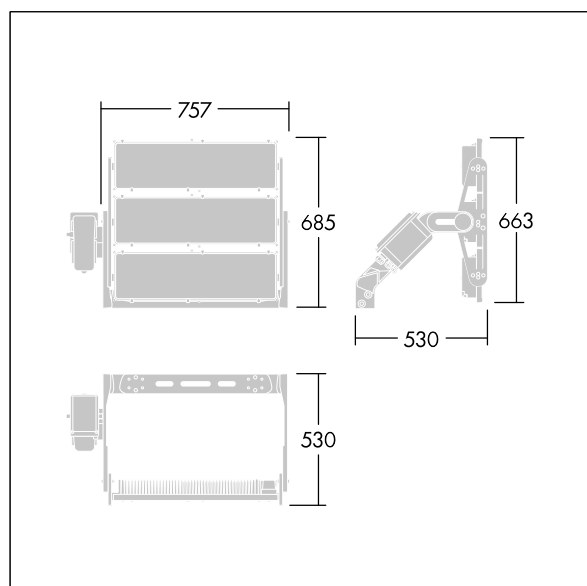

TLG_ALT5_M_V3.wmf

Dit product bevat lichtbronnen van energie-efficiëntieklasse D.

De met een * aangeduide waarden zijn nominale waarden. Thorn maakt gebruik van beproefde componenten van toonaangevende leveranciers, maar er kunnen zich echter geïsoleerde gevallen van technologie-gerelateerde storingen van individuele LED's voordoen gedurende de nominale levensduur van het product. Internationale normen bepalen de tolerantie in de initiële flux en de aangesloten belasting op $\pm 10\%$. Tenzij anders aangegeven, gelden de waarden voor een omgevingstemperatuur van 25°C.

De producten van Thorn Lighting worden permanent verder ontwikkeld. We behouden ons het recht voor om zonder verdere publicatie technische of vormelijke wijzigingen aan onze producten aan te brengen.
© Thorn Lighting