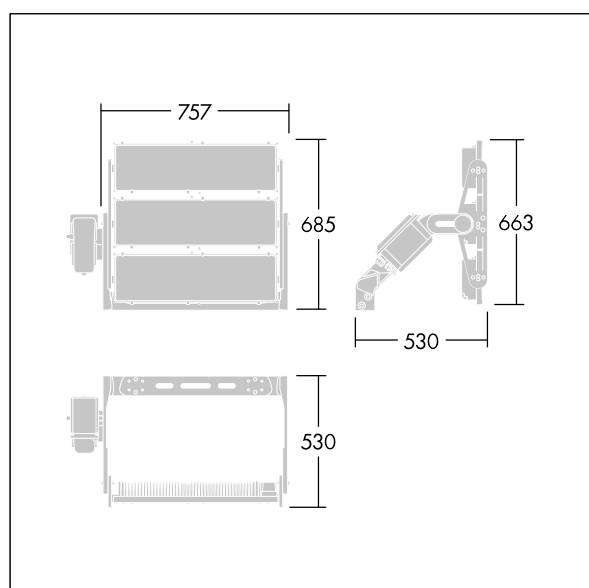

TLG_ALT5_M_V3.wmf

Dit product bevat lichtbronnen van energie-efficiëntieklasse D.

De met een * aangeduide waarden zijn nominale waarden. Thorn maakt gebruik van beproefde componenten van toonaangevende leveranciers, maar er kunnen zich echter geïsoleerde gevallen van technologie-gerelateerde storingen van individuele LED's voordoen gedurende de nominale levensduur van het product. Internationale normen bepalen de tolerantie in de initiële flux en de aangesloten belasting op $\pm 10\%$. Tenzij anders aangegeven, gelden de waarden voor een omgevingstemperatuur van 25°C.

De producten van Thorn Lighting worden permanent verder ontwikkeld. We behouden ons het recht voor om zonder verdere publicatie technische of vormelijke wijzigingen aan onze producten aan te brengen.

© Thorn Lighting