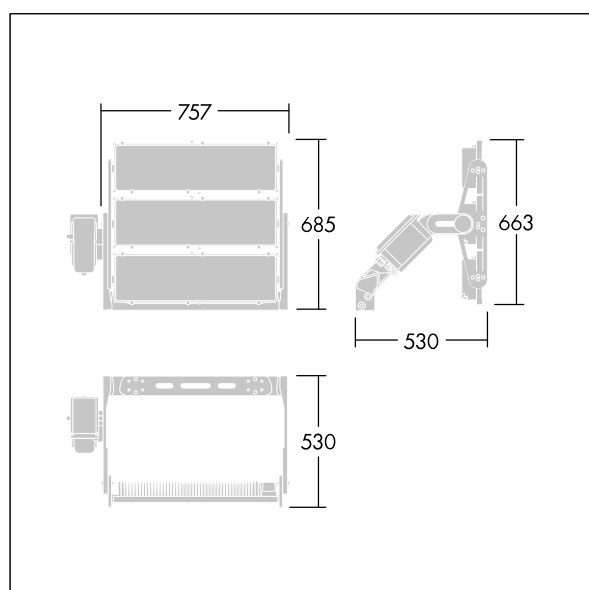

TLG_ALT5_M_V3.wmf

Dit product bevat lichtbronnen van energie-efficiëntieklasse D.

De met een * aangeduide waarden zijn nominale waarden. Thorn maakt gebruik van beproefde componenten van toonaangevende leveranciers, maar er kunnen zich echter geïsoleerde gevallen van technologie-gerelateerde storingen van individuele LED's voordoen gedurende de nominale levensduur van het product. Internationale normen bepalen de tolerantie in de initiële flux en de aangesloten belasting op $\pm 10\%$. Tenzij anders aangegeven, gelden de waarden voor een omgevingstemperatuur van 25°C.

De producten van Thorn Lighting worden permanent verder ontwikkeld. We behouden ons het recht voor om zonder verdere publicatie technische of vormelijke wijzigingen aan onze producten aan te brengen.
© Thorn Lighting