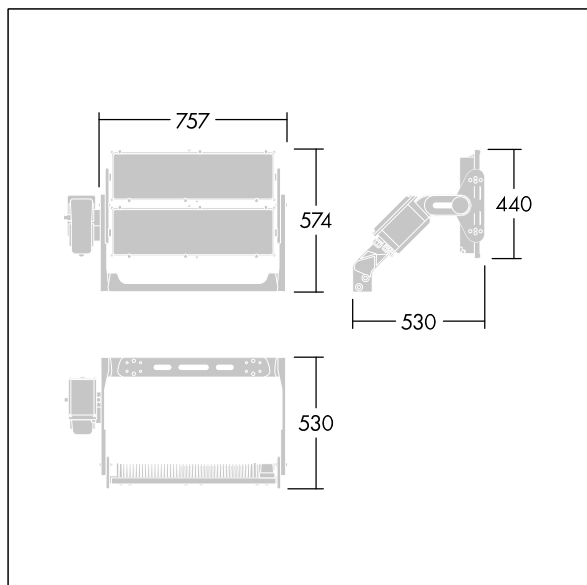

TLG_ALT5_M_V2.wmf

Dit product bevat een lichtbron van energie-efficiëntieklasse D.

De met een * aangeduide waarden zijn nominale waarden. Thorn maakt gebruik van beproefde componenten van toonaangevende leveranciers, maar er kunnen zich echter geïsoleerde gevallen van technologie-gerelateerde storingen van individuele LED's voordoen gedurende de nominale levensduur van het product. Internationale normen bepalen de tolerantie in de initiële flux en de aangesloten belasting op $\pm 10\%$. Tenzij anders aangegeven, gelden de waarden voor een omgevingstemperatuur van 25°C.

De producten van Thorn Lighting worden permanent verder ontwikkeld. We behouden ons het recht voor om zonder verdere publicatie technische of vormelijke wijzigingen aan onze producten aan te brengen.

© Thorn Lighting