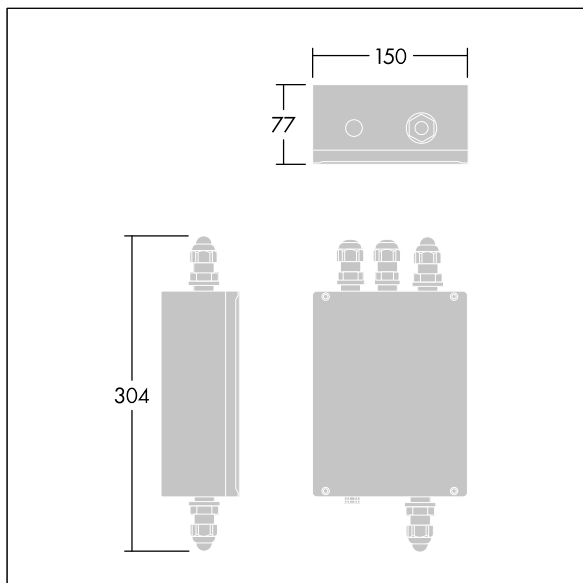

Contrast

96636991 CONT3 4L RGBW C-BOX GB RDMX SP

THORN

ISO 9223 C5	IP66	IK08				T _a -20 +35
----------------	------	------	--	--	--	---------------------------

Contrast

Aansluitdoos voor RGBW klein Contrast, inclusief DMX RDM-driver. Overspanningsbeveiliging 10 kV.

TLG_CON3_F_CONTRAST_GEARBOX.jpg

TLG_CBOX_M_150x70.wmf

De met een * aangeduide waarden zijn nominale waarden. Tenzij anders aangegeven, gelden de waarden voor een omgevingstemperatuur van 25°C.

De producten van Thorn Lighting worden permanent verder ontwikkeld. We behouden ons het recht voor om zonder verdere publicatie technische of vormelijke wijzigingen aan onze producten aan te brengen.