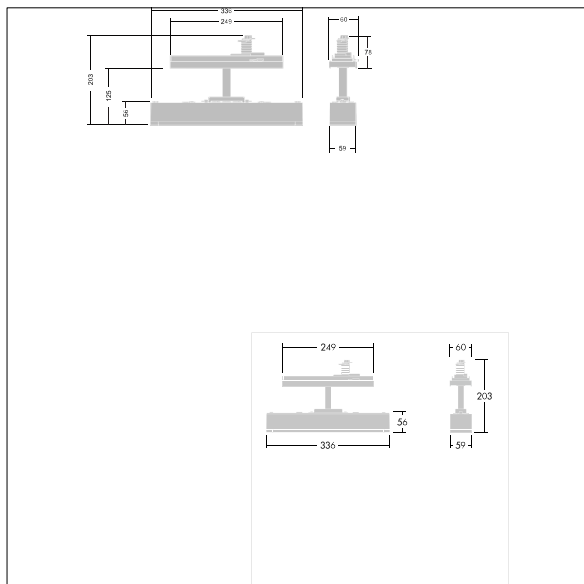

TLG_VOYO_M_CONTUS.wmf

De met een * aangeduide waarden zijn nominale waarden. Thorn maakt gebruik van beproefde componenten van toonaangevende leveranciers, maar er kunnen zich echter geïsoleerde gevallen van technologie-gerelateerde storingen van individuele LED's voordoen gedurende de nominale levensduur van het product. Internationale normen bepalen de tolerantie in de initiële flux en de aangesloten belasting op $\pm 10\%$. Tenzij anders aangegeven, gelden de waarden voor een omgevingstemperatuur van 25°C.

De producten van Thorn Lighting worden permanent verder ontwikkeld. We behouden ons het recht voor om zonder verdere publicatie technische of vormelijke wijzigingen aan onze producten aan te brengen.

© Thorn Lighting