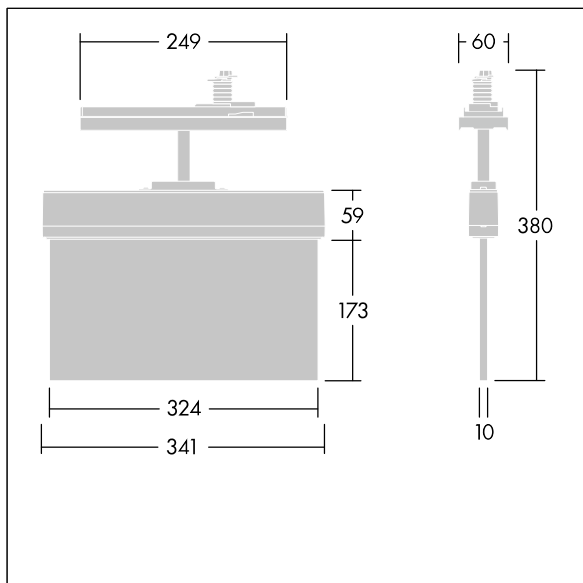

TLG_VYST_M_150_CONTUS.wmf

De met een * aangeduide waarden zijn nominale waarden. Tenzij anders aangegeven, gelden de waarden voor een omgevingstemperatuur van 25°C.

De producten van Thorn Lighting worden permanent verder ontwikkeld. We behouden ons het recht voor om zonder verdere publicatie technische of vormelijke wijzigingen aan onze producten aan te brengen.

© Thorn Lighting