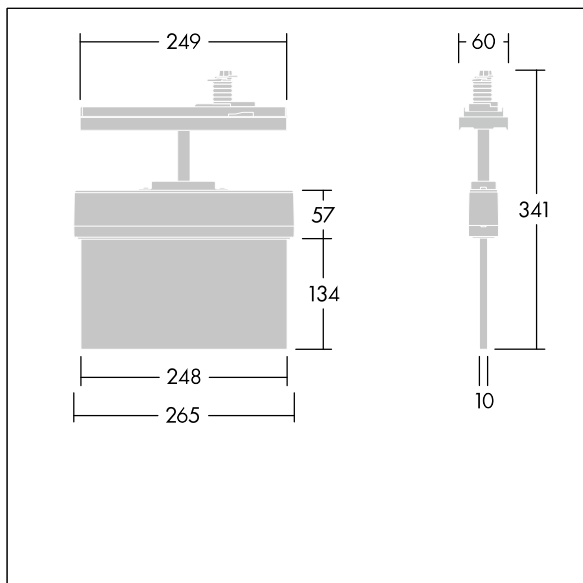

TLG_VYST_M_115_CONTUS.wmf

De met een * aangeduide waarden zijn nominale waarden. Tenzij anders aangegeven, gelden de waarden voor een omgevingstemperatuur van 25°C.

De producten van Thorn Lighting worden permanent verder ontwikkeld. We behouden ons het recht voor om zonder verdere publicatie technische of vormelijke wijzigingen aan onze producten aan te brengen.

© Thorn Lighting