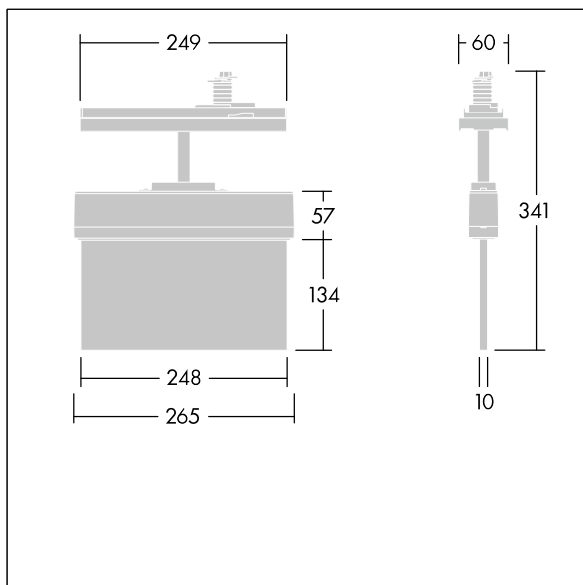

TLG_VYST_M_115_CONTUS.wmf

De met een * aangeduide waarden zijn nominale waarden. Tenzij anders aangegeven, gelden de waarden voor een omgevingstemperatuur van 25°C.

De producten van Thorn Lighting worden permanent verder ontwikkeld. We behouden ons het recht voor om zonder verdere publicatie technische of vormelijke wijzigingen aan onze producten aan te brengen.

© Thorn Lighting