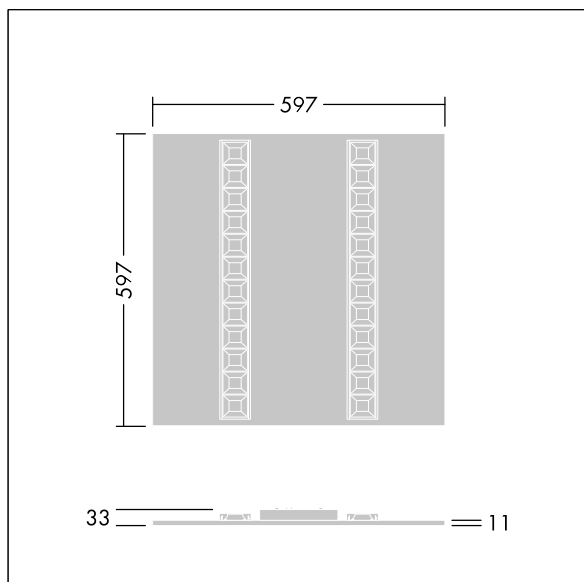

Omega Moduline

96636536 OMEGA M 3300-927-65 BC WHG Q600

THORN

Omega Moduline

Duurzaam LED-paneel met vervangbare modulaire en lineaire LED-lichtbronnen en een driver voor kantoor- en onderwijstoepassingen. Elke complete LED-module kan eenvoudig zonder gereedschap met behulp van een inklikmecanisme worden vervangen. Hiermee kunnen LED-modules aan het einde van hun nuttige levensduur worden vervangen of, indien gewenst, kan de kleurtemperatuur of kleurweergave worden gewijzigd. Een combinatie van laag aangebrachte cellen met primaire optiek zorgt voor een hoogwaardige verlichting met uniforme lichtverdeling en efficiënte verblindingsbescherming en met een zeer hoge helderheid van de LED-modules. Elektronische, niet stuurbare ballast. (onbekend). Elektrische veiligheidsklasse II, IP20, schokweerstand: IK03. Behuizing: (onbekend) wit, (onbekend). Reflector van LED-module afgewerkt in wit. Standaard geschikt voor inlegmontage in rasterplafonds; opbouw- of pendelmontage in verlaagde plafonds of gipsplafonds is mogelijk in combinatie met extra accessoires. Alle accessoires moeten apart worden besteld. Draadloos bediend via App met Bluetooth® 4.x - basicDIM Wireless. Opgegeven gemiddelde levensduur: L90 50000 h bij 25 °C. Kleurweergave-index min.: 90. Compleet met leds 2700-6500 K.

Afmetingen 597 x 597 x 33 mm
Armatuurvermogen: 26,6 W
Lichtstroom van armatuur: 2850 lm
Lichtrendement van armatuur: 107 lm/W
Gewicht: 2,61 kg

TLG_OMGM_F_600X600.jpg

TLG_OMGM_M_600X600.wmf

Dit product bevat een lichtbron van energie-efficiëntieklasse D.