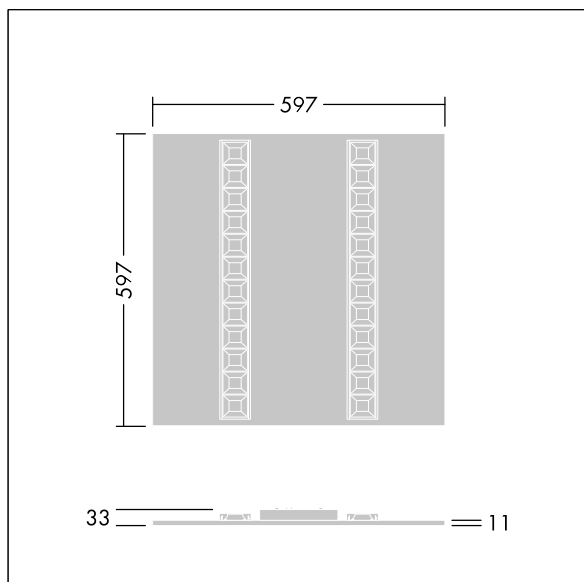

Omega Moduline

96636536 OMEGA M 3300-927-65 BC WHG Q600

THORN

Omega Moduline

Duurzaam LED-paneel met vervangbare modulaire en lineaire LED-lichtbronnen en een driver voor kantoor- en onderwijstoepassingen. Elke complete LED-module kan eenvoudig zonder gereedschap met behulp van een inklikmechanisme worden vervangen. Hiermee kunnen LED-modules aan het einde van hun nuttige levensduur worden vervangen of, indien gewenst, kan de kleurtemperatuur of kleurweergave worden gewijzigd. Een combinatie van laag aangebrachte cellen met primaire optiek zorgt voor een hoogwaardige verlichting met uniforme lichtverdeling en efficiënte verblindingsbescherming en met een zeer hoge helderheid van de LED-modules. Elektronische, niet stuurbare ballast. (onbekend). Elektrische veiligheidsklasse II, IP20, schokweerstand: IK03. Behuizing: (onbekend) wit, (onbekend). Reflector van LED-module afgewerkt in wit. Standaard geschikt voor inlegmontage in rasterplafonds; opbouw- of pendelmontage in verlaagde plafonds of gipsplafonds is mogelijk in combinatie met extra accessoires. Alle accessoires moeten apart worden besteld. Draadloos bediend via App met Bluetooth® 4.x - basicDIM Wireless. Opgegeven gemiddelde levensduur: L90 50000 h bij 25 °C. Kleurweergave-index min.: 90. Compleet met leds 2700-6500 K.

Afmetingen 597 x 597 x 33 mm
Armatuurvermogen: 26,6 W
Lichtstroom van armatuur: 2850 lm
Lichtrendement van armatuur: 107 lm/W
Gewicht: 2,61 kg

TLG_OMGM_F_600X600.jpg

TLG_OMGM_M_600X600.wmf

Dit product bevat een lichtbron van energie-efficiëntieklasse D.