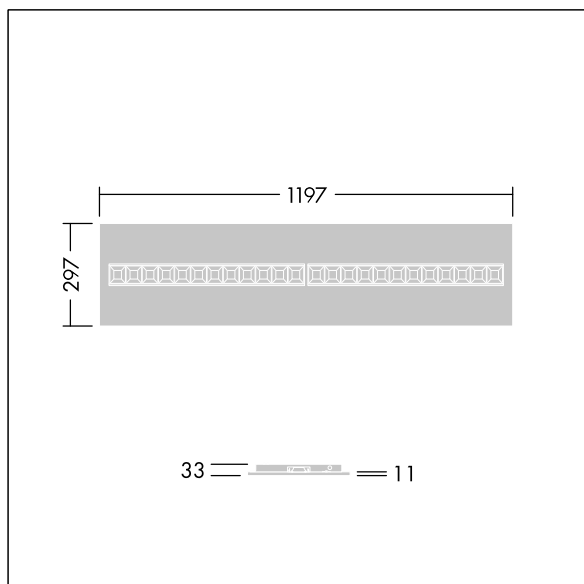

Omega Moduline

96636534 OMEGA M 4800-940 HFIX WHG 3X12

THORN

Omega Moduline

Duurzaam LED-paneel met vervangbare modulaire en lineaire LED-lichtbronnen en een driver voor kantoor- en onderwijstoepassingen. Elke complete LED-module kan eenvoudig zonder gereedschap met behulp van een inklikmecanisme worden vervangen. Hiermee kunnen LED-modules aan het einde van hun nuttige levensduur worden vervangen of, indien gewenst, kan de kleurtemperatuur of kleurweergave worden gewijzigd. Een combinatie van laag aangebrachte cellen met primaire optiek zorgt voor een hoogwaardige verlichting met uniforme lichtverdeling en efficiënte verblindingsbescherming en met een zeer hoge helderheid van de LED-modules. Elektronische, niet stuurbare ballast. (onbekend). Elektrische veiligheidsklasse II, IP20, schokweerstand: IK03. Behuizing: (onbekend) wit, (onbekend). Reflector van LED-module afgewerkt in wit. Standaard geschikt voor inlegmontage in rasterplafonds; opbouw- of pendelmontage in verlaagde plafonds of gipsplafonds is mogelijk in combinatie met extra accessoires. Alle accessoires moeten apart worden besteld.. Opgegeven gemiddelde levensduur: L90 50000 h bij 25 °C. Kleurweergave-index min.: 90. Compleet met 4000K LED.

Afmetingen 1197 x 297 x 33 mm
Armatuurvermogen: 32,7 W
Lichtstroom van armatuur: 4300 lm
Lichtrendement van armatuur: 131 lm/W
Gewicht: 2,76 kg

TLG_OMGM_F_1200X300.jpg

TLG_OMGM_M_300X1200.wmf

Dit product bevat een lichtbron van energie-efficiëntieklasse D.