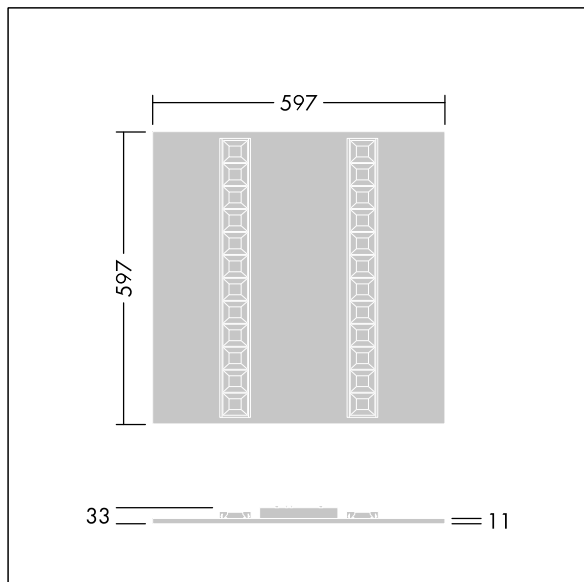

Afmetingen 597 x 597 x 33 mm  
Armatuurvermogen: 32,7 W  
Lichtstroom van armatuur: 4300 lm  
Lichtrendement van armatuur: 131 lm/W  
Gewicht: 2,65 kg

TLG\_OMGM\_F\_600X600.jpg

TLG\_OMGM\_M\_600X600.wmf