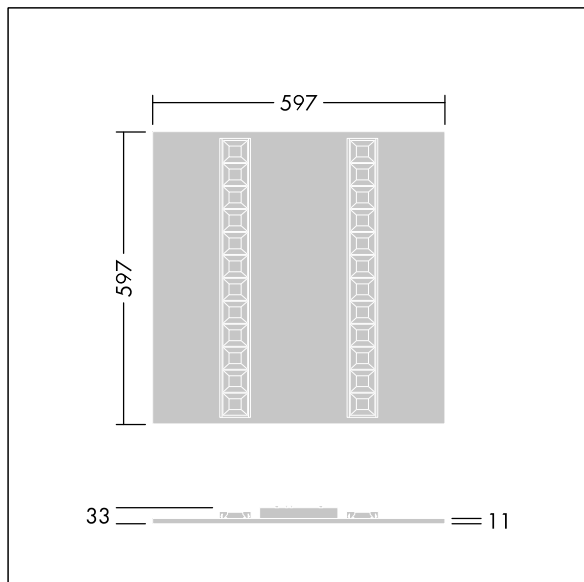

Omega Moduline

96636529 OMEGA M 4800-940 HFIX WHG Q600

THORN

Omega Moduline

Duurzaam LED-paneel met vervangbare modulaire en lineaire LED-lichtbronnen en een driver voor kantoor- en onderwijstoepassingen. Elke complete LED-module kan eenvoudig zonder gereedschap met behulp van een inklikmecanisme worden vervangen. Hiermee kunnen LED-modules aan het einde van hun nuttige levensduur worden vervangen of, indien gewenst, kan de kleurtemperatuur of kleurweergave worden gewijzigd. Een combinatie van laag aangebrachte cellen met primaire optiek zorgt voor een hoogwaardige verlichting met uniforme lichtverdeling en efficiënte verblindingsbescherming en met een zeer hoge helderheid van de LED-modules. Elektronische, niet stuurbare ballast. (onbekend). Elektrische veiligheidsklasse II, IP20, schokweerstand: IK03. Behuizing: (onbekend) wit, (onbekend). Reflector van LED-module afgewerkt in wit. Standaard geschikt voor inlegmontage in rasterplafonds; opbouw- of pendelmontage in verlaagde plafonds of gipsplafonds is mogelijk in combinatie met extra accessoires. Alle accessoires moeten apart worden besteld.. Opgegeven gemiddelde levensduur: L90 50000 h bij 25 °C. Kleurweergave-index min.: 90. Compleet met 4000K LED.

Afmetingen 597 x 597 x 33 mm
Armatuurvermogen: 32,7 W
Lichtstroom van armatuur: 4300 lm
Lichtrendement van armatuur: 131 lm/W
Gewicht: 2,65 kg

TLG_OMGM_F_600X600.jpg

TLG_OMGM_M_600X600.wmf

Dit product bevat een lichtbron van energie-efficiëntieklasse D.