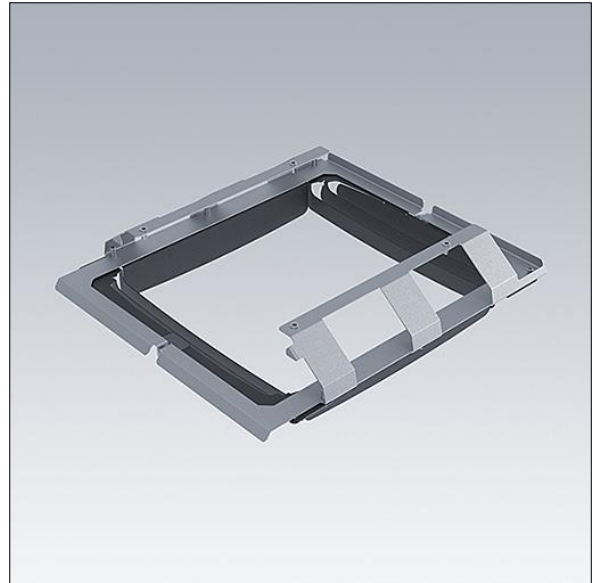

Areaflood Pro 2

96636425 AFP2 EXTERNAL LOUVERS MEDIUM

THORN

Areaflood Pro 2

Set afschermkappen voor Areaflood Pro 2 Medium. Het licht kan vooraan, achteraan, links of rechts worden afgedekt; dankzij het geavanceerde ontwerp kan dit ook allemaal tegelijk. Geschikt voor montage voor of na de installatie ter plaatse. Zwart (vergelijkbaar met RAL9005). Opmerking: voor Areaflood Pro 2 Double Medium hebt u twee sets nodig.