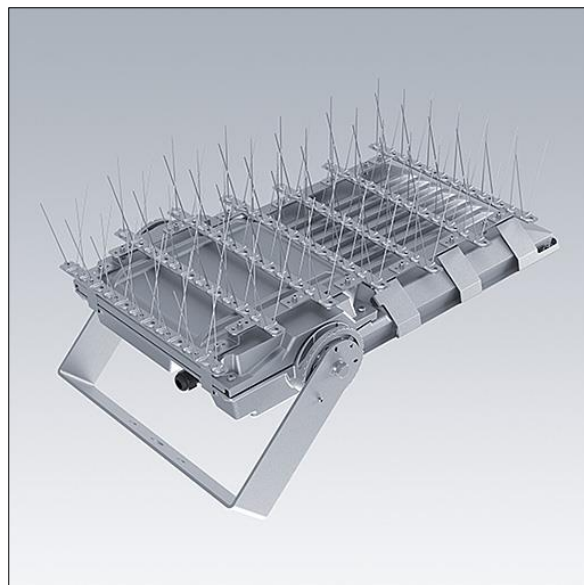

Areaflood Pro 2

96636422 AFP2 BIRD DETERRENT LARGE

THORN

Areaflood Pro 2

Vogelafschrikmiddel voor Areaflood Pro 2 Large.
Accessoire met pinnen om te voorkomen dat vogels op de schijnwerpers gaan zitten, wat schade en corrosie kan veroorzaken. Sterk aanbevolen in kustgebieden en verplicht in sommige regio's. Let op: er zijn twee sets nodig voor de Areaflood Pro 2 Double Large.

TLG_AFP2_F_BD2.jpg

De met een * aangeduide waarden zijn nominale waarden. Tenzij anders aangegeven, gelden de waarden voor een omgevingstemperatuur van 25°C.

De producten van Thorn Lighting worden permanent verder ontwikkeld. We behouden ons het recht voor om zonder verdere publicatie technische of vormelijke wijzigingen aan onze producten aan te brengen.