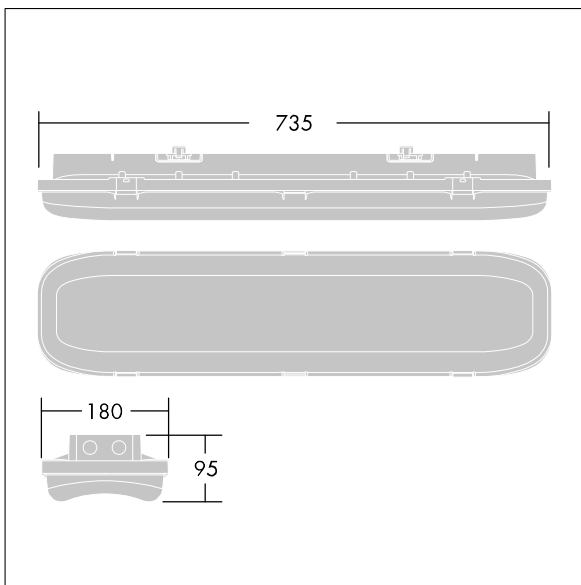

{Environment Temperature}

Afmetingen 735 x 180 x 95 mm

Armatuurvermogen: 75,7 W

Lichtstroom van armatuur: 10000 lm

Lichtrendement van armatuur: 132 lm/W

Gewicht: 3,1 kg

TLG_FORL_F_PDBUNLIT.jpg

TLG_FORL_M_LED.wmf