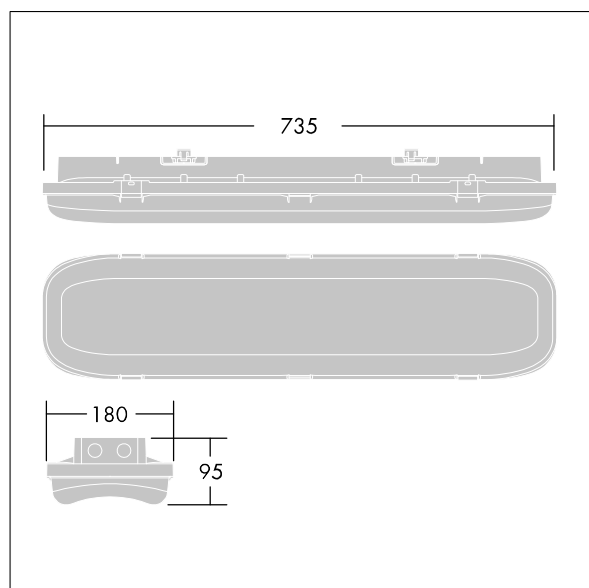

{Environment Temperature}

Afmetingen 735 x 180 x 95 mm

Armatuurvermogen: 75,7 W

Lichtstroom van armatuur: 10000 lm

Lichtrendement van armatuur: 132 lm/W

Gewicht: 3,1 kg

TLG_FORL_F_PDBUNLIT.jpg

TLG_FORL_M_LED.wmf