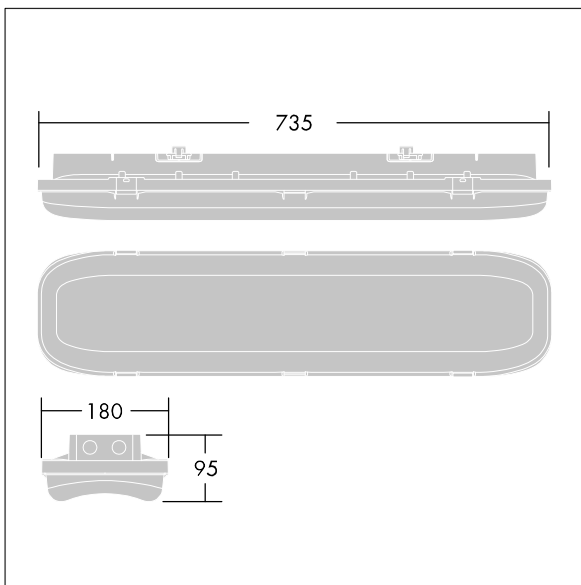

{Environment Temperature}

Afmetingen 735 x 180 x 95 mm

Armatuurvermogen: 50,1 W

Lichtstroom van armatuur: 7000 lm

Lichtrendement van armatuur: 140 lm/W

Gewicht: 3,1 kg

TLG\_FORL\_F\_PDBUNLIT.jpg

TLG\_FORL\_M\_LED.wmf