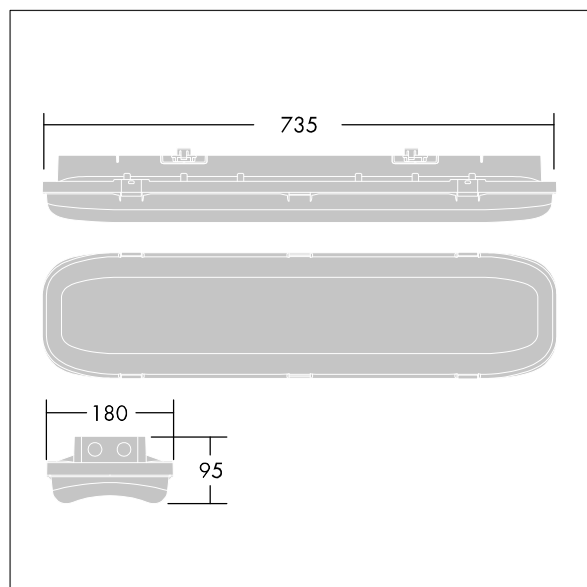

{Environment Temperature}

Afmetingen 735 x 180 x 95 mm

Armatuurvermogen: 26,2 W

Lichtstroom van armatuur: 4000 lm

Lichtrendement van armatuur: 153 lm/W

Gewicht: 3,1 kg

TLG\_FORL\_F\_PDBUNLIT.jpg

TLG\_FORL\_M\_LED.wmf