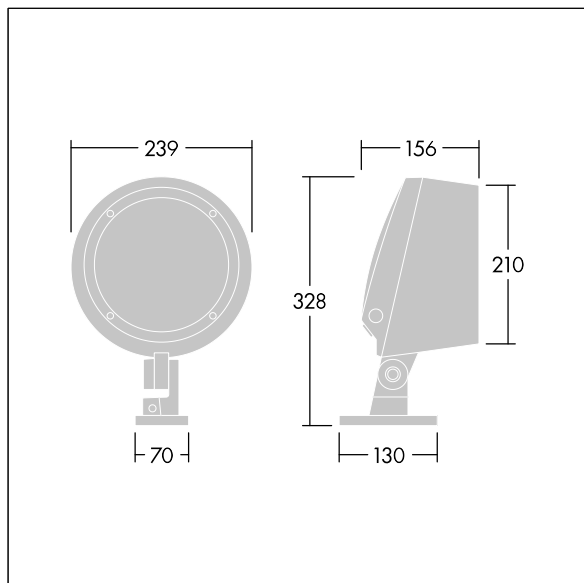

## Contrast

Een middel architecturale schijnwerper Led-schijnwerper met 12 leds, 700mA voeding en eng lichtverdeling. Converter, DALI-2 dimbaar. elektrische Klasse II, IP66, IK08. Behuizing: gegoten aluminium (EN AC-44300), poedergelakt, getextureerd antraciet (gelijkend op RAL7043). Geschikt voor kustgebieden. Afdekglas: veredeld, 5 mm dik. Afdichting: EPDM. Schroeven: Geomet. Compleet met RGBW-leds (wit = 830)

Afmetingen Ø239 x 156 mm

Armatuurvermogen: 32 W

Lichtstroom van armatuur: 1641 lm

Lichtrendement van armatuur: 51 lm/W

Gewicht: 5,18 kg

TLG\_CON3\_F\_S\_12L.jpg

TLG\_CONL\_M\_12L.wmf

Dit product bevat een lichtbron van energie-efficiëntieklasse D.