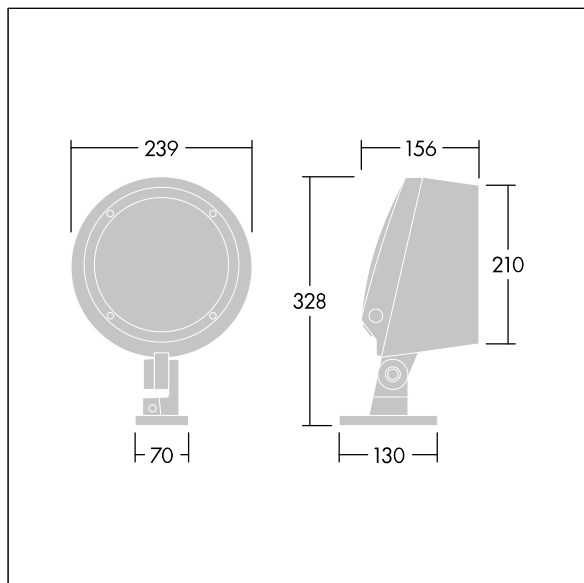

Contrast

THORN

96636398 CONT3 12L70 RGBW NB HFX 6K ANT

ISO 9223 C5	IP66	IK08					T _a -20 +25
----------------	------	------	--	--	--	--	---------------------------

Contrast

Een middel architecturale schijnwerper Led-schijnwerper met 12 leds, 700mA voeding en eng lichtverdeling. Converter, DALI-2 dimbaar. elektrische Klasse II, IP66, IK08. Behuizing: gegoten aluminium (EN AC-44300), poedergelakt, getextureerd antraciet (gelijkend op RAL7043). Geschikt voor kustgebieden. Afdekglas: veredeld, 5 mm dik. Afdichting: EPDM. Schroeven: Geomet. Compleet met RGBW-leds (wit = 830)

Afmetingen Ø239 x 156 mm

Armatuurvermogen: 32 W

Lichtstroom van armatuur: 1641 lm

Lichtrendement van armatuur: 51 lm/W

Gewicht: 5,18 kg

TLG_CON3_F_S_12L.jpg

TLG_CONL_M_12L.wmf

Dit product bevat een lichtbron van energie-efficiëntieklasse D.