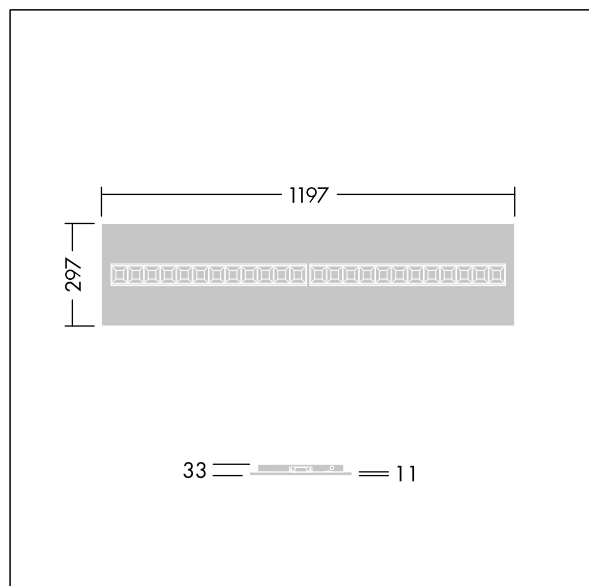

Omega Moduline

96636396 OMEGA M 4800-840 HFIX WHG 3X12

THORN

Omega Moduline

Duurzaam LED-paneel met vervangbare modulaire en lineaire LED-lichtbronnen en een driver voor kantoor- en onderwijstoepassingen. Elke complete LED-module kan eenvoudig zonder gereedschap met behulp van een inklikmecanisme worden vervangen. Hiermee kunnen LED-modules aan het einde van hun nuttige levensduur worden vervangen of, indien gewenst, kan de kleurtemperatuur of kleurweergave worden gewijzigd. Een combinatie van laag aangebrachte cellen met primaire optiek zorgt voor een hoogwaardige verlichting met uniforme lichtverdeling en efficiënte verblindingsbescherming en met een zeer hoge helderheid van de LED-modules. Elektronische, niet stuurbare ballast. (onbekend). Elektrische veiligheidsklasse II, IP20, schokweerstand: IK03. Behuizing: (onbekend) wit, (onbekend). Reflector van LED-module afgewerkt in wit. Standaard geschikt voor inlegmontage in rasterplafonds; opbouw- of pendelmontage in verlaagde plafonds of gipsplafonds is mogelijk in combinatie met extra accessoires. Alle accessoires moeten apart worden besteld.. Opgegeven gemiddelde levensduur: L90 50000 h bij 25 °C. Kleurweergave-index min.: 80. Compleet met 4000K LED.

Afmetingen 1197 x 297 x 33 mm
Armatuurvermogen: 33,8 W
Lichtstroom van armatuur: 5000 lm
Lichtrendement van armatuur: 148 lm/W
Gewicht: 2,76 kg

TLG_OMGM_F_1200X300.jpg

TLG_OMGM_M_300X1200.wmf

Dit product bevat een lichtbron van energie-efficiëntieklasse D.