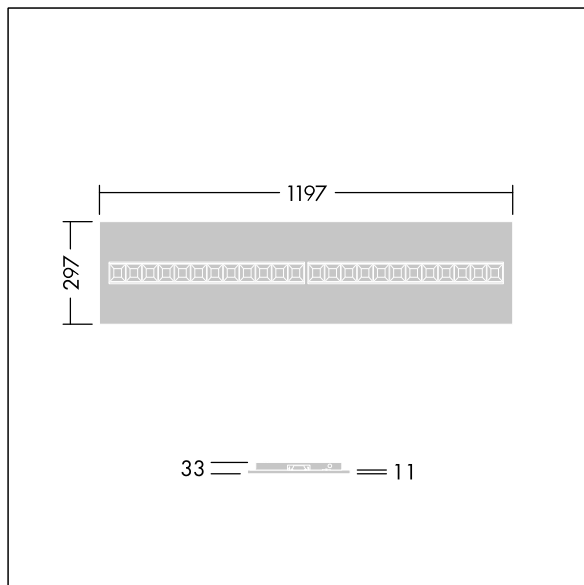

Omega Moduline

96636395 OMEGA M 4800-840 HF WHG 3X12

THORN

Omega Moduline

Duurzaam LED-paneel met vervangbare modulaire en lineaire LED-lichtbronnen en een driver voor kantoor- en onderwijstoepassingen. Elke complete LED-module kan eenvoudig zonder gereedschap met behulp van een inklikmecanisme worden vervangen. Hiermee kunnen LED-modules aan het einde van hun nuttige levensduur worden vervangen of, indien gewenst, kan de kleurtemperatuur of kleurweergave worden gewijzigd. Een combinatie van laag aangebrachte cellen met primaire optiek zorgt voor een hoogwaardige verlichting met uniforme lichtverdeling en efficiënte verblindingsbescherming en met een zeer hoge helderheid van de LED-modules. Elektronische, niet stuurbare ballast. (onbekend). Elektrische veiligheidsklasse II, IP20, schokweerstand: IK03. Behuizing: zacht wit, plaatstaal. Reflector van LED-module afgewerkt in wit. Standaard geschikt voor inlegmontage in rasterplafonds; opbouw- of pendelmontage in verlaagde plafonds of gipsplafonds is mogelijk in combinatie met extra accessoires. Alle accessoires moeten apart worden besteld.. Opgegeven gemiddelde levensduur: L90 50000 h bij 25 °C. Kleurweergave-index min.: 80. Compleet met 4000K LED.

Afmetingen 1197 x 297 x 33 mm
Armatuurvermogen: 32,7 W
Lichtstroom van armatuur: 5000 lm
Lichtrendement van armatuur: 153 lm/W
Gewicht: 1,63 kg

TLG_OMGM_F_1200X300.jpg

TLG_OMGM_M_300X1200.wmf

Dit product bevat een lichtbron van energie-efficiëntieklasse D.