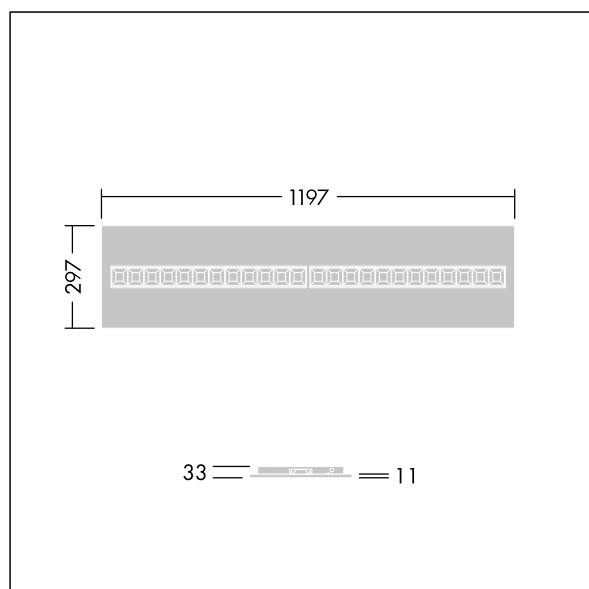

# Omega Moduline

96636395 OMEGA M 4800-840 HF WHG 3X12

THORN

## Omega Moduline

Duurzaam LED-paneel met vervangbare modulaire en lineaire LED-lichtbronnen en een driver voor kantoor- en onderwijstoepassingen. Elke complete LED-module kan eenvoudig zonder gereedschap met behulp van een inklikmecanisme worden vervangen. Hiermee kunnen LED-modules aan het einde van hun nuttige levensduur worden vervangen of, indien gewenst, kan de kleurtemperatuur of kleurweergave worden gewijzigd. Een combinatie van laag aangebrachte cellen met primaire optiek zorgt voor een hoogwaardige verlichting met uniforme lichtverdeling en efficiënte verblindingsbescherming en met een zeer hoge helderheid van de LED-modules. Elektronische, niet stuurbare ballast. (onbekend). Elektrische veiligheidsklasse II, IP20, schokweerstand: IK03. Behuizing: zacht wit, plaatstaal. Reflector van LED-module afgewerkt in wit. Standaard geschikt voor inlegmontage in rasterplafonds; opbouw- of pendelmontage in verlaagde plafonds of gipsplafonds is mogelijk in combinatie met extra accessoires. Alle accessoires moeten apart worden besteld.. Opgegeven gemiddelde levensduur: L90 50000 h bij 25 °C. Kleurweergave-index min.: 80. Compleet met 4000K LED.

TLG\_OMGM\_F\_1200X300.jpg

Afmetingen 1197 x 297 x 33 mm  
Armatuurvermogen: 32,7 W  
Lichtstroom van armatuur: 5000 lm  
Lichtrendement van armatuur: 153 lm/W  
Gewicht: 1,63 kg

TLG\_OMGM\_M\_300X1200.wmf