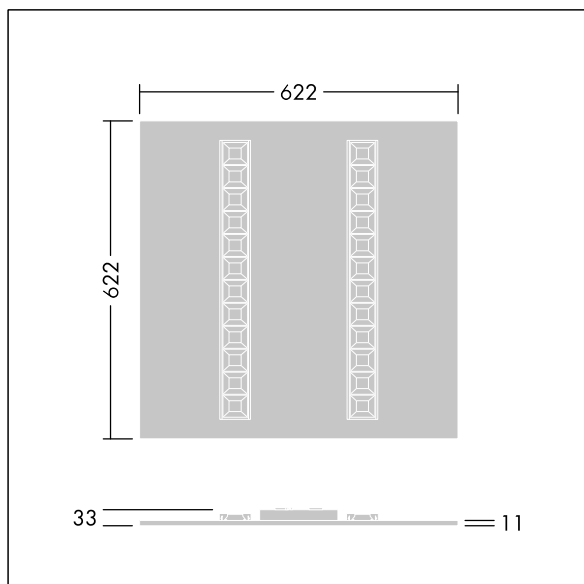

Omega Moduline

96636394 OMEGA M 4800-840 HFIX WHG Q625

THORN

Omega Moduline

Duurzaam LED-paneel met vervangbare modulaire en lineaire LED-lichtbronnen en een driver voor kantoor- en onderwijstoepassingen. Elke complete LED-module kan eenvoudig zonder gereedschap met behulp van een inklikmecanisme worden vervangen. Hiermee kunnen LED-modules aan het einde van hun nuttige levensduur worden vervangen of, indien gewenst, kan de kleurtemperatuur of kleurweergave worden gewijzigd. Een combinatie van laag aangebrachte cellen met primaire optiek zorgt voor een hoogwaardige verlichting met uniforme lichtverdeling en efficiënte verblindingsbescherming en met een zeer hoge helderheid van de LED-modules. Elektronische, niet stuurbare ballast. (onbekend). Elektrische veiligheidsklasse II, IP20, schokweerstand: IK03. Behuizing: (onbekend) wit, (onbekend). Reflector van LED-module afgewerkt in wit. Standaard geschikt voor inlegmontage in rasterplafonds; opbouw- of pendelmontage in verlaagde plafonds of gipsplafonds is mogelijk in combinatie met extra accessoires. Alle accessoires moeten apart worden besteld.. Opgegeven gemiddelde levensduur: L90 50000 h bij 25 °C. Kleurweergave-index min.: 80. Compleet met 4000K LED.

Afmetingen 622 x 622 x 33 mm
Armatuurvermogen: 33,8 W
Lichtstroom van armatuur: 5000 lm
Lichtrendement van armatuur: 148 lm/W
Gewicht: 2,78 kg

TLG_OMGM_F_600X600.jpg

TLG_OMGM_M_625X625.wmf

Dit product bevat een lichtbron van energie-efficiëntieklasse D.