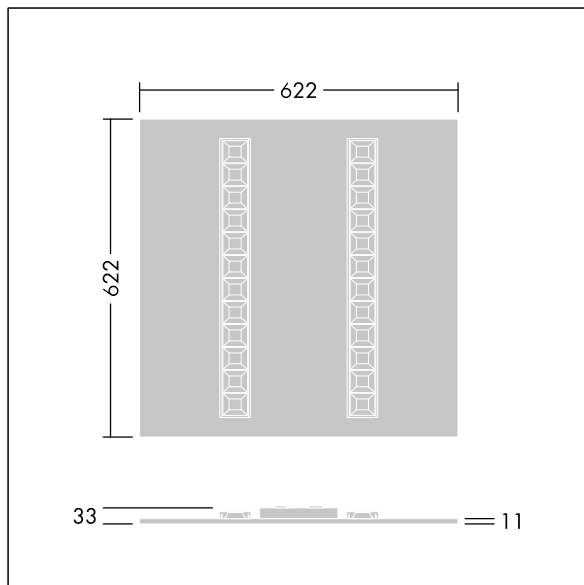

Afmetingen 622 x 622 x 33 mm  
Armatuurvermogen: 32,7 W  
Lichtstroom van armatuur: 5000 lm  
Lichtrendement van armatuur: 153 lm/W  
Gewicht: 2,65 kg

TLG\_OMGM\_F\_600X600.jpg

TLG\_OMGM\_M\_625X625.wmf