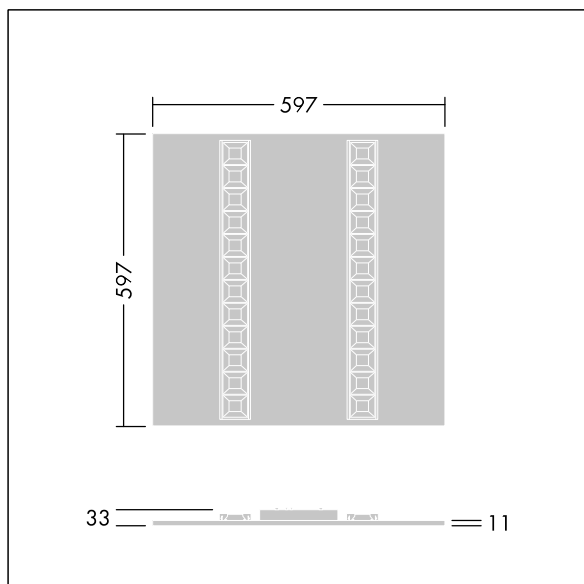

# Omega Moduline

96636392 OMEGA M 4800-840 HFIX WHG Q600

THORN

Afmetingen 597 x 597 x 33 mm  
Armatuurvermogen: 33,8 W  
Lichtstroom van armatuur: 5000 lm  
Lichtrendement van armatuur: 148 lm/W  
Gewicht: 2,65 kg

TLG\_OMGM\_F\_600X600.jpg

TLG\_OMGM\_M\_600X600.wmf