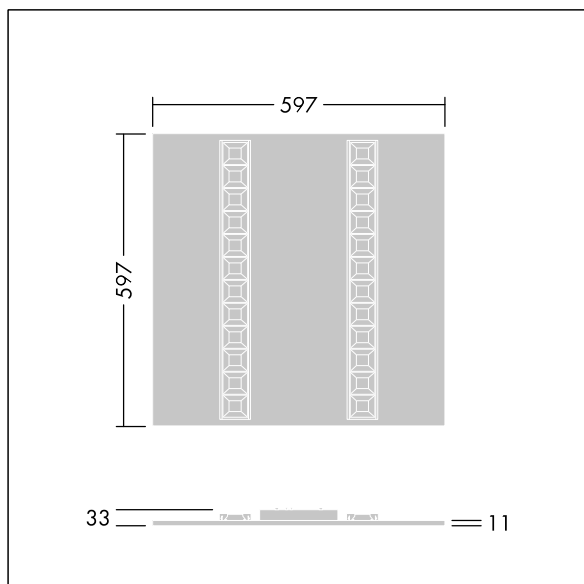

Omega Moduline

96636392 OMEGA M 4800-840 HFIX WHG Q600

THORN

Omega Moduline

Duurzaam LED-paneel met vervangbare modulaire en lineaire LED-lichtbronnen en een driver voor kantoor- en onderwijstoepassingen. Elke complete LED-module kan eenvoudig zonder gereedschap met behulp van een inklikmecanisme worden vervangen. Hiermee kunnen LED-modules aan het einde van hun nuttige levensduur worden vervangen of, indien gewenst, kan de kleurtemperatuur of kleurweergave worden gewijzigd. Een combinatie van laag aangebrachte cellen met primaire optiek zorgt voor een hoogwaardige verlichting met uniforme lichtverdeling en efficiënte verblindingsbescherming en met een zeer hoge helderheid van de LED-modules. Elektronische, niet stuurbare ballast. (onbekend). Elektrische veiligheidsklasse II, IP20, schokweerstand: IK03. Behuizing: (onbekend) wit, (onbekend). Reflector van LED-module afgewerkt in wit. Standaard geschikt voor inlegmontage in rasterplafonds; opbouw- of pendelmontage in verlaagde plafonds of gipsplafonds is mogelijk in combinatie met extra accessoires. Alle accessoires moeten apart worden besteld.. Opgegeven gemiddelde levensduur: L90 50000 h bij 25 °C. Kleurweergave-index min.: 80. Compleet met 4000K LED.

Afmetingen 597 x 597 x 33 mm
Armatuurvermogen: 33,8 W
Lichtstroom van armatuur: 5000 lm
Lichtrendement van armatuur: 148 lm/W
Gewicht: 2,65 kg

TLG_OMGM_F_600X600.jpg

TLG_OMGM_M_600X600.wmf

Dit product bevat een lichtbron van energie-efficiëntieklasse D.