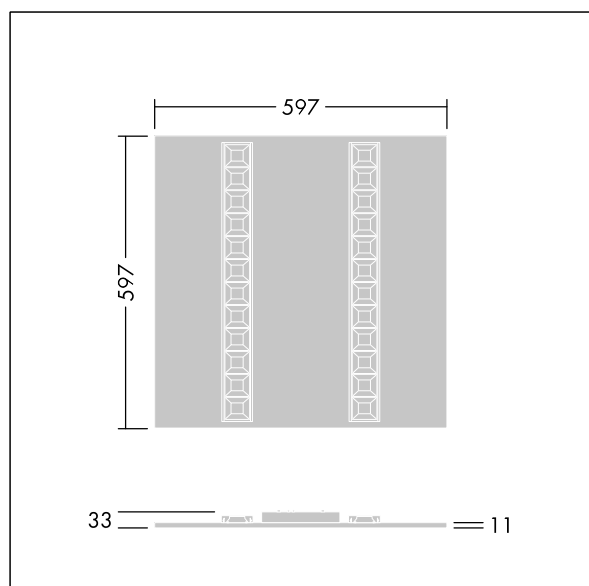

# Omega Moduline

96636391 OMEGA M 4800-840 HF WHG Q600

THORN

Afmetingen 597 x 597 x 33 mm  
Armatuurvermogen: 32,7 W  
Lichtstroom van armatuur: 5000 lm  
Lichtrendement van armatuur: 153 lm/W  
Gewicht: 2,52 kg

TLG\_OMGM\_F\_600X600.jpg

TLG\_OMGM\_M\_600X600.wmf