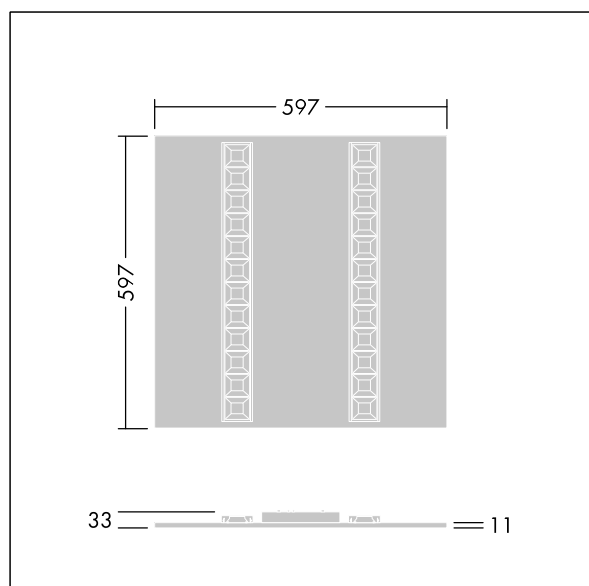

Omega Moduline

96636391 OMEGA M 4800-840 HF WHG Q600

THORN

Omega Moduline

Duurzaam LED-paneel met vervangbare modulaire en lineaire LED-lichtbronnen en een driver voor kantoor- en onderwijstoepassingen. Elke complete LED-module kan eenvoudig zonder gereedschap met behulp van een inklikmecanisme worden vervangen. Hiermee kunnen LED-modules aan het einde van hun nuttige levensduur worden vervangen of, indien gewenst, kan de kleurtemperatuur of kleurweergave worden gewijzigd. Een combinatie van laag aangebrachte cellen met primaire optiek zorgt voor een hoogwaardige verlichting met uniforme lichtverdeling en efficiënte verblindingsbescherming en met een zeer hoge helderheid van de LED-modules. Elektronische, niet stuurbare ballast. (onbekend). Elektrische veiligheidsklasse II, IP20, schokweerstand: IK03. Behuizing: zacht wit, plaatstaal. Reflector van LED-module afgewerkt in wit. Standaard geschikt voor inlegmontage in rasterplafonds; opbouw- of pendelmontage in verlaagde plafonds of gipsplafonds is mogelijk in combinatie met extra accessoires. Alle accessoires moeten apart worden besteld.. Opgegeven gemiddelde levensduur: L90 50000 h bij 25 °C. Kleurweergave-index min.: 80. Compleet met 4000K LED.

Afmetingen 597 x 597 x 33 mm
Armatuurvermogen: 32,7 W
Lichtstroom van armatuur: 5000 lm
Lichtrendement van armatuur: 153 lm/W
Gewicht: 2,52 kg

TLG_OMGM_F_600X600.jpg

TLG_OMGM_M_600X600.wmf

Dit product bevat een lichtbron van energie-efficiëntieklasse D.