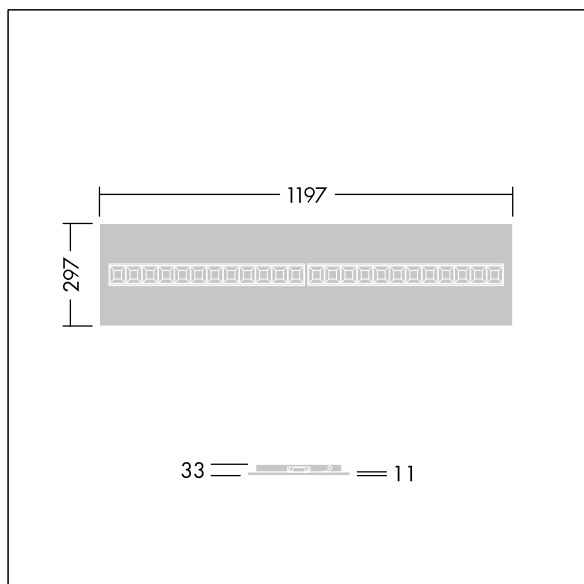

# Omega Moduline

96636390 OMEGA M 3300-840 HFIX WHG 3X12

THORN

## Omega Moduline

Duurzaam LED-paneel met vervangbare modulaire en lineaire LED-lichtbronnen en een driver voor kantoor- en onderwijstoepassingen. Elke complete LED-module kan eenvoudig zonder gereedschap met behulp van een inklikmecanisme worden vervangen. Hiermee kunnen LED-modules aan het einde van hun nuttige levensduur worden vervangen of, indien gewenst, kan de kleurtemperatuur of kleurweergave worden gewijzigd. Een combinatie van laag aangebrachte cellen met primaire optiek zorgt voor een hoogwaardige verlichting met uniforme lichtverdeling en efficiënte verblindingsbescherming en met een zeer hoge helderheid van de LED-modules. Elektronische, niet stuurbare ballast. (onbekend). Elektrische veiligheidsklasse II, IP20, schokweerstand: IK03. Behuizing: (onbekend) wit, (onbekend). Reflector van LED-module afgewerkt in wit. Standaard geschikt voor inlegmontage in rasterplafonds; opbouw- of pendelmontage in verlaagde plafonds of gipsplafonds is mogelijk in combinatie met extra accessoires. Alle accessoires moeten apart worden besteld.. Opgegeven gemiddelde levensduur: L90 50000 h bij 25 °C. Kleurweergave-index min.: 80. Compleet met 4000K LED.

Afmetingen 1197 x 297 x 33 mm  
Armatuurvermogen: 22,3 W  
Lichtstroom van armatuur: 3200 lm  
Lichtrendement van armatuur: 143 lm/W  
Gewicht: 2,76 kg

TLG\_OMGM\_F\_1200X300.jpg

TLG\_OMGM\_M\_300X1200.wmf