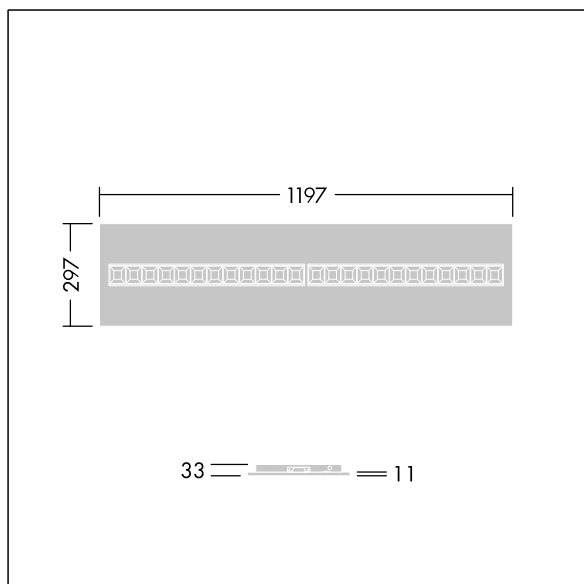

Omega Moduline

96636389 OMEGA M 3300-840 HF WHG 3X12

THORN

Omega Moduline

Duurzaam LED-paneel met vervangbare modulaire en lineaire LED-lichtbronnen en een driver voor kantoor- en onderwijstoepassingen. Elke complete LED-module kan eenvoudig zonder gereedschap met behulp van een inklikmecanisme worden vervangen. Hiermee kunnen LED-modules aan het einde van hun nuttige levensduur worden vervangen of, indien gewenst, kan de kleurtemperatuur of kleurweergave worden gewijzigd. Een combinatie van laag aangebrachte cellen met primaire optiek zorgt voor een hoogwaardige verlichting met uniforme lichtverdeling en efficiënte verblindingsbescherming en met een zeer hoge helderheid van de LED-modules. Elektronische, niet stuurbare ballast. (onbekend). Elektrische veiligheidsklasse II, IP20, schokweerstand: IK03. Behuizing: zacht wit, plaatstaal. Reflector van LED-module afgewerkt in wit. Standaard geschikt voor inlegmontage in rasterplafonds; opbouw- of pendelmontage in verlaagde plafonds of gipsplafonds is mogelijk in combinatie met extra accessoires. Alle accessoires moeten apart worden besteld.. Opgegeven gemiddelde levensduur: L90 50000 h bij 25 °C. Kleurweergave-index min.: 80. Compleet met 4000K LED.

Afmetingen 1197 x 297 x 33 mm
Armatuurvermogen: 21,9 W
Lichtstroom van armatuur: 3200 lm
Lichtrendement van armatuur: 146 lm/W
Gewicht: 1,63 kg

TLG_OMGM_F_1200X300.jpg

TLG_OMGM_M_300X1200.wmf

Dit product bevat een lichtbron van energie-efficiëntieklasse D.