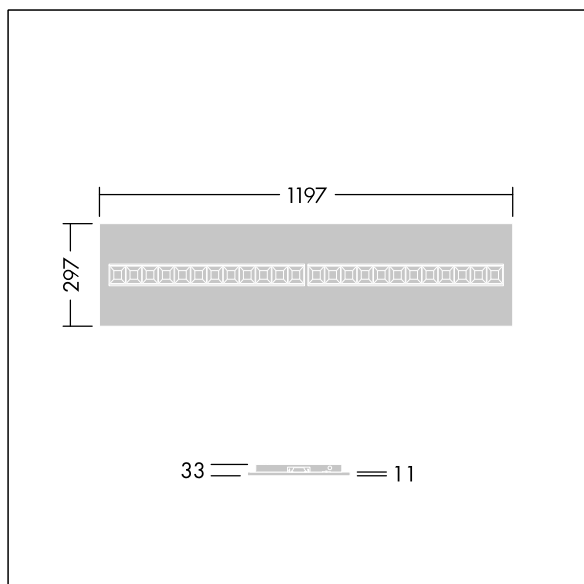

Omega Moduline

96636389 OMEGA M 3300-840 HF WHG 3X12

THORN

Omega Moduline

Duurzaam LED-paneel met vervangbare modulaire en lineaire LED-lichtbronnen en een driver voor kantoor- en onderwijstoepassingen. Elke complete LED-module kan eenvoudig zonder gereedschap met behulp van een inklikmechanisme worden vervangen. Hiermee kunnen LED-modules aan het einde van hun nuttige levensduur worden vervangen of, indien gewenst, kan de kleurtemperatuur of kleurweergave worden gewijzigd. Een combinatie van laag aangebrachte cellen met primaire optiek zorgt voor een hoogwaardige verlichting met uniforme lichtverdeling en efficiënte verblindingsbescherming en met een zeer hoge helderheid van de LED-modules. Elektronische, niet stuurbare ballast. (onbekend). Elektrische veiligheidsklasse II, IP20, schokweerstand: IK03. Behuizing: zacht wit, plaatstaal. Reflector van LED-module afgewerkt in wit. Standaard geschikt voor inlegmontage in rasterplafonds; opbouw- of pendelmontage in verlaagde plafonds of gipsplafonds is mogelijk in combinatie met extra accessoires. Alle accessoires moeten apart worden besteld.. Opgegeven gemiddelde levensduur: L90 50000 h bij 25 °C. Kleurweergave-index min.: 80. Compleet met 4000K LED.

Afmetingen 1197 x 297 x 33 mm
Armatuurvermogen: 21,9 W
Lichtstroom van armatuur: 3200 lm
Lichtrendement van armatuur: 146 lm/W
Gewicht: 1,63 kg

TLG_OMGM_F_1200X300.jpg

TLG_OMGM_M_300X1200.wmf

Dit product bevat een lichtbron van energie-efficiëntieklasse D.