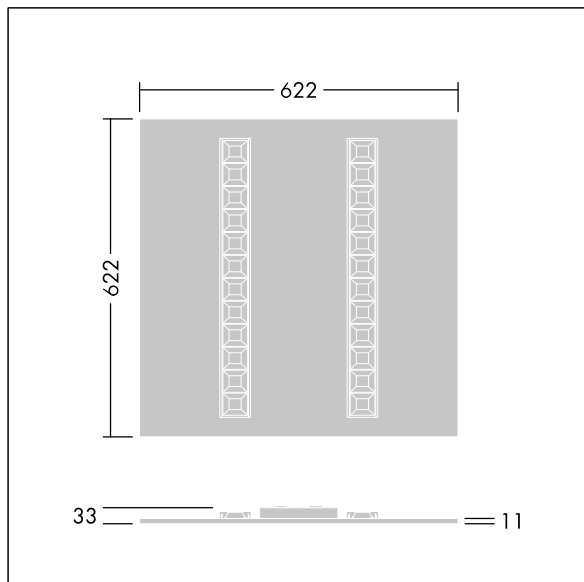

Omega Moduline

96636388 OMEGA M 3300-840 HFIX WHG Q625

THORN

Omega Moduline

Duurzaam LED-paneel met vervangbare modulaire en lineaire LED-lichtbronnen en een driver voor kantoor- en onderwijstoepassingen. Elke complete LED-module kan eenvoudig zonder gereedschap met behulp van een inklikmecanisme worden vervangen. Hiermee kunnen LED-modules aan het einde van hun nuttige levensduur worden vervangen of, indien gewenst, kan de kleurtemperatuur of kleurweergave worden gewijzigd. Een combinatie van laag aangebrachte cellen met primaire optiek zorgt voor een hoogwaardige verlichting met uniforme lichtverdeling en efficiënte verblindingsbescherming en met een zeer hoge helderheid van de LED-modules. Elektronische, niet stuurbare ballast. (onbekend). Elektrische veiligheidsklasse II, IP20, schokweerstand: IK03. Behuizing: (onbekend) wit, (onbekend). Reflector van LED-module afgewerkt in wit. Standaard geschikt voor inlegmontage in rasterplafonds; opbouw- of pendelmontage in verlaagde plafonds of gipsplafonds is mogelijk in combinatie met extra accessoires. Alle accessoires moeten apart worden besteld.. Opgegeven gemiddelde levensduur: L90 50000 h bij 25 °C. Kleurweergave-index min.: 80. Compleet met 4000K LED.

Afmetingen 622 x 622 x 33 mm
Armatuurvermogen: 22,3 W
Lichtstroom van armatuur: 3200 lm
Lichtrendement van armatuur: 143 lm/W
Gewicht: 2,78 kg

TLG_OMGM_F_600X600.jpg

TLG_OMGM_M_625X625.wmf

Dit product bevat een lichtbron van energie-efficiëntieklasse D.