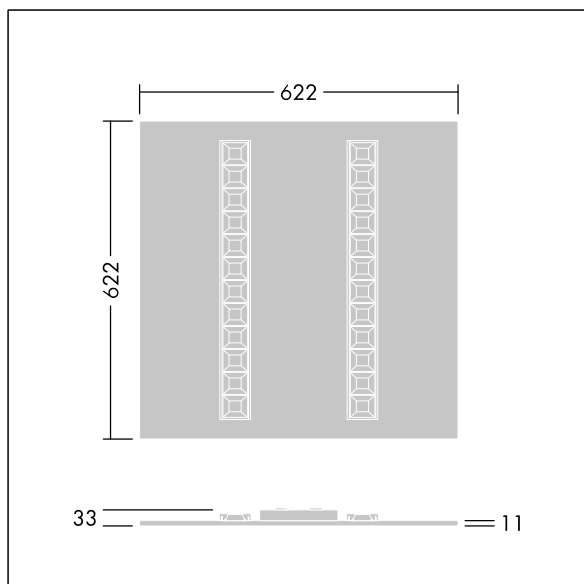

Omega Moduline

96636387 OMEGA M 3300-840 HF WHG Q625

THORN

Omega Moduline

Duurzaam LED-paneel met vervangbare modulaire en lineaire LED-lichtbronnen en een driver voor kantoor- en onderwijstoepassingen. Elke complete LED-module kan eenvoudig zonder gereedschap met behulp van een inklikmechanisme worden vervangen. Hiermee kunnen LED-modules aan het einde van hun nuttige levensduur worden vervangen of, indien gewenst, kan de kleurtemperatuur of kleurweergave worden gewijzigd. Een combinatie van laag aangebrachte cellen met primaire optiek zorgt voor een hoogwaardige verlichting met uniforme lichtverdeling en efficiënte verblindingsbescherming en met een zeer hoge helderheid van de LED-modules. Elektronische, niet stuurbare ballast. (onbekend). Elektrische veiligheidsklasse II, IP20, schokweerstand: IK03. Behuizing: zacht wit, plaatstaal. Reflector van LED-module afgewerkt in wit. Standaard geschikt voor inlegmontage in rasterplafonds; opbouw- of pendelmontage in verlaagde plafonds of gipsplafonds is mogelijk in combinatie met extra accessoires. Alle accessoires moeten apart worden besteld.. Opgegeven gemiddelde levensduur: L90 50000 h bij 25 °C. Kleurweergave-index min.: 80. Compleet met 4000K LED.

Afmetingen 622 x 622 x 33 mm
Armatuurvermogen: 21,9 W
Lichtstroom van armatuur: 3200 lm
Lichtrendement van armatuur: 146 lm/W
Gewicht: 2,65 kg

TLG_OMGM_F_600X600.jpg

TLG_OMGM_M_625X625.wmf

Dit product bevat een lichtbron van energie-efficiëntieklasse D.