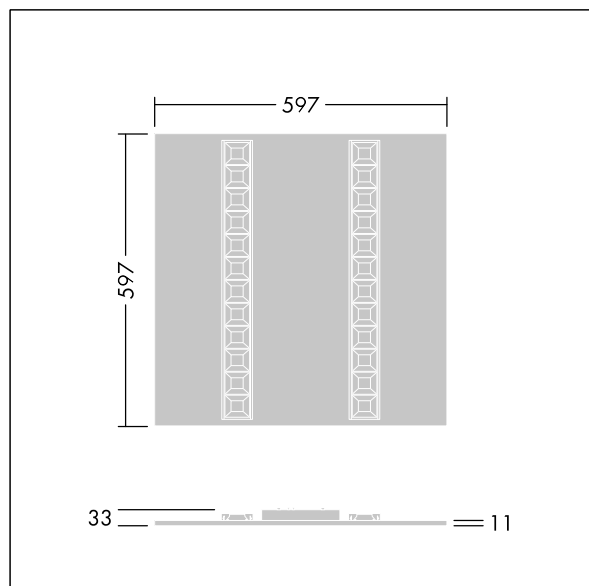

Afmetingen 597 x 597 x 33 mm

Armatuurvermogen: 22,3 W

Lichtstroom van armatuur: 3200 lm

Lichtrendement van armatuur: 143 lm/W

Gewicht: 2,65 kg

TLG_OMGM_F_600X600.jpg

TLG_OMGM_M_600X600.wmf

Dit product bevat een lichtbron van energie-efficiëntieklasse D.