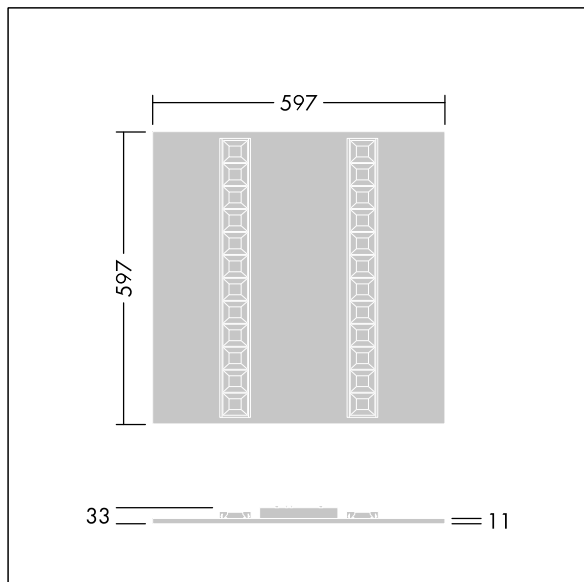

Omega Moduline

96636386 OMEGA M 3300-840 HFIX WHG Q600

THORN

Omega Moduline

Duurzaam LED-paneel met vervangbare modulaire en lineaire LED-lichtbronnen en een driver voor kantoor- en onderwijstoepassingen. Elke complete LED-module kan eenvoudig zonder gereedschap met behulp van een inklikmecanisme worden vervangen. Hiermee kunnen LED-modules aan het einde van hun nuttige levensduur worden vervangen of, indien gewenst, kan de kleurtemperatuur of kleurweergave worden gewijzigd. Een combinatie van laag aangebrachte cellen met primaire optiek zorgt voor een hoogwaardige verlichting met uniforme lichtverdeling en efficiënte verblindingsbescherming en met een zeer hoge helderheid van de LED-modules. Elektronische, niet stuurbare ballast. (onbekend). Elektrische veiligheidsklasse II, IP20, schokweerstand: IK03. Behuizing: (onbekend) wit, (onbekend). Reflector van LED-module afgewerkt in wit. Standaard geschikt voor inlegmontage in rasterplafonds; opbouw- of pendelmontage in verlaagde plafonds of gipsplafonds is mogelijk in combinatie met extra accessoires. Alle accessoires moeten apart worden besteld.. Opgegeven gemiddelde levensduur: L90 50000 h bij 25 °C. Kleurweergave-index min.: 80. Compleet met 4000K LED.

Afmetingen 597 x 597 x 33 mm
Armatuurvermogen: 22,3 W
Lichtstroom van armatuur: 3200 lm
Lichtrendement van armatuur: 143 lm/W
Gewicht: 2,65 kg

TLG_OMGM_F_600X600.jpg

TLG_OMGM_M_600X600.wmf

Dit product bevat een lichtbron van energie-efficiëntieklasse D.