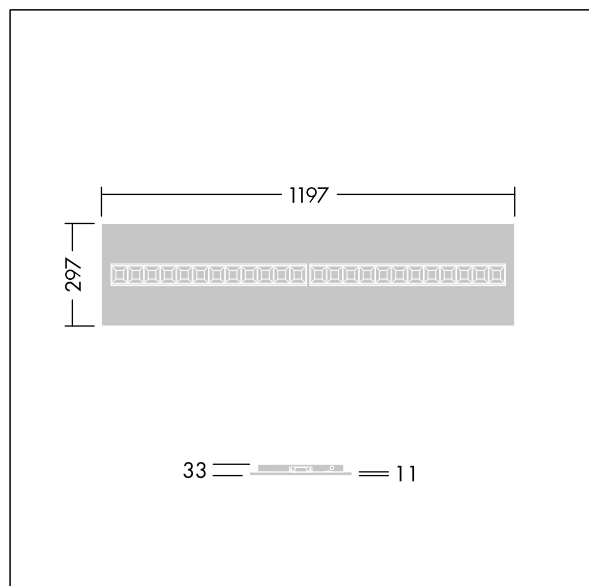

# Omega Moduline

96636384 OMEGA M 4100-840 HFIX WHG 3X12

THORN

## Omega Moduline

Duurzaam LED-paneel met vervangbare modulaire en lineaire LED-lichtbronnen en een driver voor kantoor- en onderwijstoepassingen. Elke complete LED-module kan eenvoudig zonder gereedschap met behulp van een inklikmecanisme worden vervangen. Hiermee kunnen LED-modules aan het einde van hun nuttige levensduur worden vervangen of, indien gewenst, kan de kleurtemperatuur of kleurweergave worden gewijzigd. Een combinatie van laag aangebrachte cellen met primaire optiek zorgt voor een hoogwaardige verlichting met uniforme lichtverdeling en efficiënte verblindingsbescherming en met een zeer hoge helderheid van de LED-modules. Elektronische, niet stuurbare ballast. (onbekend). Elektrische veiligheidsklasse II, IP20, schokweerstand: IK03. Behuizing: (onbekend) wit, (onbekend). Reflector van LED-module afgewerkt in wit. Standaard geschikt voor inlegmontage in rasterplafonds; opbouw- of pendelmontage in verlaagde plafonds of gipsplafonds is mogelijk in combinatie met extra accessoires. Alle accessoires moeten apart worden besteld.. Opgegeven gemiddelde levensduur: L90 50000 h bij 25 °C. Kleurweergave-index min.: 80. Compleet met 4000K LED.

Afmetingen 1197 x 297 x 33 mm  
Armatuurvermogen: 29,8 W  
Lichtstroom van armatuur: 4400 lm  
Lichtrendement van armatuur: 148 lm/W  
Gewicht: 2,76 kg

TLG\_OMGM\_F\_1200X300.jpg

TLG\_OMGM\_M\_300X1200.wmf