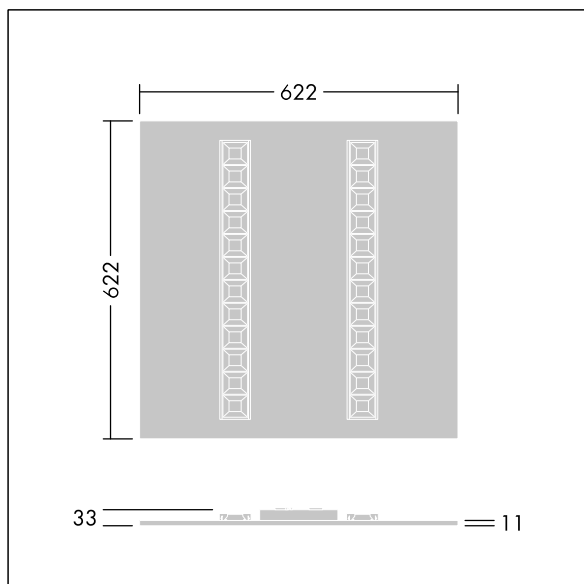

# Omega Moduline

96636383 OMEGA M 4100-840 HFIX WHG Q625

THORN

Afmetingen 622 x 622 x 33 mm  
Armatuurvermogen: 29,8 W  
Lichtstroom van armatuur: 4400 lm  
Lichtrendement van armatuur: 148 lm/W  
Gewicht: 2,78 kg

TLG\_OMGM\_F\_600X600.jpg

TLG\_OMGM\_M\_625X625.wmf