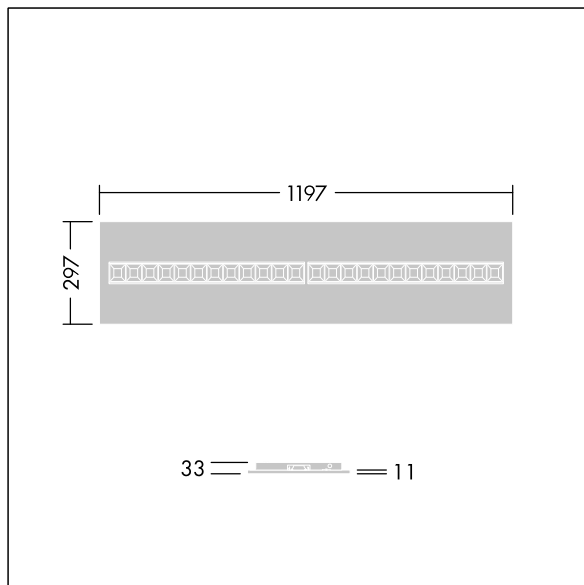

Omega Moduline

96636367 OMEGA M 4100-840 HF WHG 3X12

THORN

Omega Moduline

Duurzaam LED-paneel met vervangbare modulaire en lineaire LED-lichtbronnen en een driver voor kantoor- en onderwijstoepassingen. Elke complete LED-module kan eenvoudig zonder gereedschap met behulp van een inklikmecanisme worden vervangen. Hiermee kunnen LED-modules aan het einde van hun nuttige levensduur worden vervangen of, indien gewenst, kan de kleurtemperatuur of kleurweergave worden gewijzigd. Een combinatie van laag aangebrachte cellen met primaire optiek zorgt voor een hoogwaardige verlichting met uniforme lichtverdeling en efficiënte verblindingsbescherming en met een zeer hoge helderheid van de LED-modules. Elektronische, niet stuurbare ballast. (onbekend). Elektrische veiligheidsklasse II, IP20, schokweerstand: IK03. Behuizing: zacht wit, plaatstaal. Reflector van LED-module afgewerkt in wit. Standaard geschikt voor inlegmontage in rasterplafonds; opbouw- of pendelmontage in verlaagde plafonds of gipsplafonds is mogelijk in combinatie met extra accessoires. Alle accessoires moeten apart worden besteld.. Opgegeven gemiddelde levensduur: L90 50000 h bij 25 °C. Kleurweergave-index min.: 80. Compleet met 4000K LED.

Afmetingen 1197 x 297 x 33 mm
Armatuurvermogen: 29,1 W
Lichtstroom van armatuur: 4400 lm
Lichtrendement van armatuur: 151 lm/W
Gewicht: 1,63 kg

TLG_OMGM_F_1200X300.jpg

TLG_OMGM_M_300X1200.wmf

Dit product bevat een lichtbron van energie-efficiëntieklasse D.