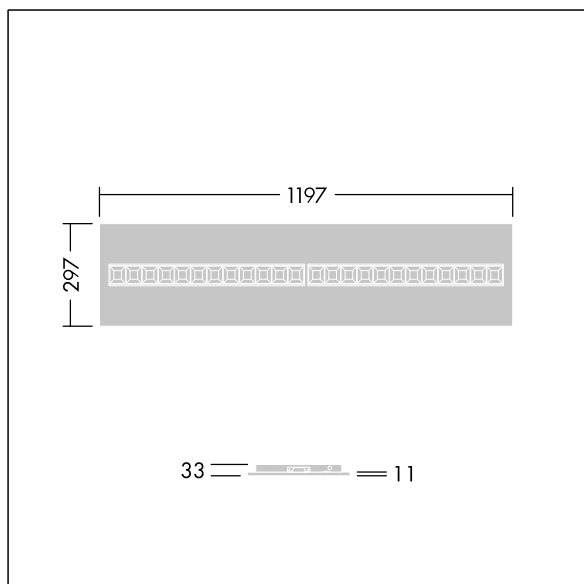

# Omega Moduline

96636367 OMEGA M 4100-840 HF WHG 3X12

THORN

## Omega Moduline

Duurzaam LED-paneel met vervangbare modulaire en lineaire LED-lichtbronnen en een driver voor kantoor- en onderwijstoepassingen. Elke complete LED-module kan eenvoudig zonder gereedschap met behulp van een inklikmecanisme worden vervangen. Hiermee kunnen LED-modules aan het einde van hun nuttige levensduur worden vervangen of, indien gewenst, kan de kleurtemperatuur of kleurweergave worden gewijzigd. Een combinatie van laag aangebrachte cellen met primaire optiek zorgt voor een hoogwaardige verlichting met uniforme lichtverdeling en efficiënte verblindingsbescherming en met een zeer hoge helderheid van de LED-modules. Elektronische, niet stuurbare ballast. (onbekend). Elektrische veiligheidsklasse II, IP20, schokweerstand: IK03. Behuizing: zacht wit, plaatstaal. Reflector van LED-module afgewerkt in wit. Standaard geschikt voor inlegmontage in rasterplafonds; opbouw- of pendelmontage in verlaagde plafonds of gipsplafonds is mogelijk in combinatie met extra accessoires. Alle accessoires moeten apart worden besteld.. Opgegeven gemiddelde levensduur: L90 50000 h bij 25 °C. Kleurweergave-index min.: 80. Compleet met 4000K LED.

Afmetingen 1197 x 297 x 33 mm  
Armatuurvermogen: 29,1 W  
Lichtstroom van armatuur: 4400 lm  
Lichtrendement van armatuur: 151 lm/W  
Gewicht: 1,63 kg

TLG\_OMGM\_F\_1200X300.jpg

TLG\_OMGM\_M\_300X1200.wmf