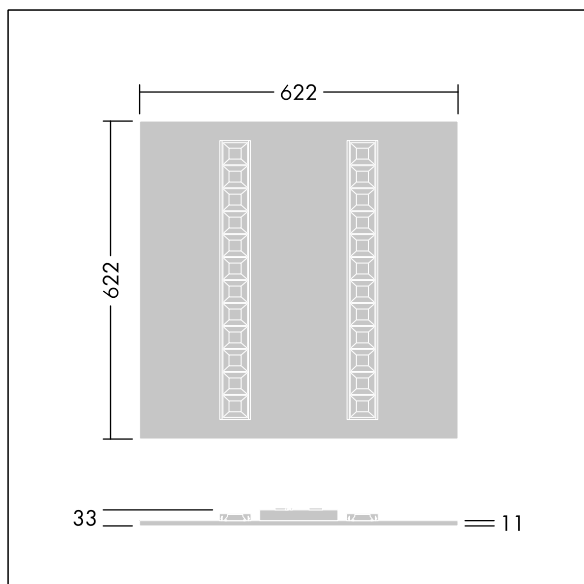

Omega Moduline

96636366 OMEGA M 4100-840 HF WHG Q625

THORN

Omega Moduline

Duurzaam LED-paneel met vervangbare modulaire en lineaire LED-lichtbronnen en een driver voor kantoor- en onderwijstoepassingen. Elke complete LED-module kan eenvoudig zonder gereedschap met behulp van een inklikmechanisme worden vervangen. Hiermee kunnen LED-modules aan het einde van hun nuttige levensduur worden vervangen of, indien gewenst, kan de kleurtemperatuur of kleurweergave worden gewijzigd. Een combinatie van laag aangebrachte cellen met primaire optiek zorgt voor een hoogwaardige verlichting met uniforme lichtverdeling en efficiënte verblindingsbescherming en met een zeer hoge helderheid van de LED-modules. Elektronische, niet stuurbare ballast. (onbekend). Elektrische veiligheidsklasse II, IP20, schokweerstand: IK03. Behuizing: zacht wit, plaatstaal. Reflector van LED-module afgewerkt in wit. Standaard geschikt voor inlegmontage in rasterplafonds; opbouw- of pendelmontage in verlaagde plafonds of gipsplafonds is mogelijk in combinatie met extra accessoires. Alle accessoires moeten apart worden besteld.. Opgegeven gemiddelde levensduur: L90 50000 h bij 25 °C. Kleurweergave-index min.: 80. Compleet met 4000K LED.

Afmetingen 622 x 622 x 33 mm
Armatuurvermogen: 29,1 W
Lichtstroom van armatuur: 4400 lm
Lichtrendement van armatuur: 151 lm/W
Gewicht: 2,65 kg

TLG_OMGM_F_600X600.jpg

TLG_OMGM_M_625X625.wmf

Dit product bevat een lichtbron van energie-efficiëntieklasse D.