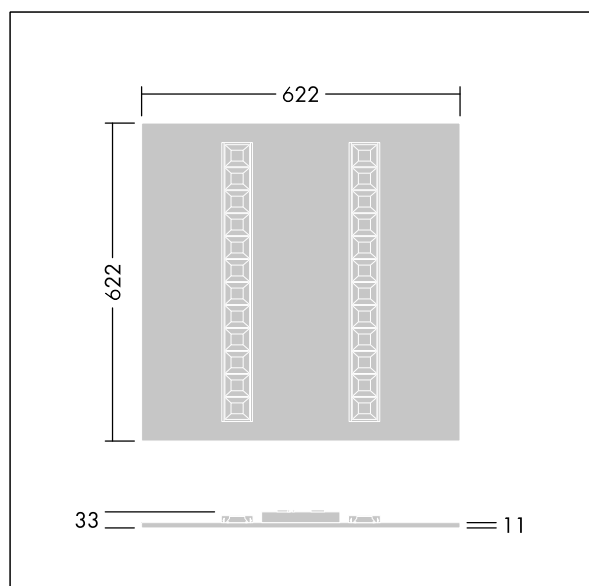

Omega Moduline

96636366 OMEGA M 4100-840 HF WHG Q625

THORN

Omega Moduline

Duurzaam LED-paneel met vervangbare modulaire en lineaire LED-lichtbronnen en een driver voor kantoor- en onderwijstoepassingen. Elke complete LED-module kan eenvoudig zonder gereedschap met behulp van een inklikmechanisme worden vervangen. Hiermee kunnen LED-modules aan het einde van hun nuttige levensduur worden vervangen of, indien gewenst, kan de kleurtemperatuur of kleurweergave worden gewijzigd. Een combinatie van laag aangebrachte cellen met primaire optiek zorgt voor een hoogwaardige verlichting met uniforme lichtverdeling en efficiënte verblindingsbescherming en met een zeer hoge helderheid van de LED-modules. Elektronische, niet stuurbare ballast. (onbekend). Elektrische veiligheidsklasse II, IP20, schokweerstand: IK03. Behuizing: zacht wit, plaatstaal. Reflector van LED-module afgewerkt in wit. Standaard geschikt voor inlegmontage in rasterplafonds; opbouw- of pendelmontage in verlaagde plafonds of gipsplafonds is mogelijk in combinatie met extra accessoires. Alle accessoires moeten apart worden besteld.. Opgegeven gemiddelde levensduur: L90 50000 h bij 25 °C. Kleurweergave-index min.: 80. Compleet met 4000K LED.

Afmetingen 622 x 622 x 33 mm
Armatuurvermogen: 29,1 W
Lichtstroom van armatuur: 4400 lm
Lichtrendement van armatuur: 151 lm/W
Gewicht: 2,65 kg

TLG_OMGM_F_600X600.jpg

TLG_OMGM_M_625X625.wmf

Dit product bevat een lichtbron van energie-efficiëntieklasse D.